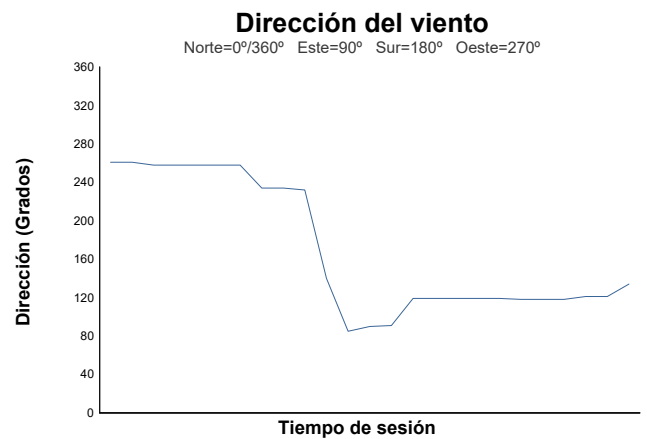

ESBK
SBK Junior
ENT. CRONOMETRADO
Informe meteorológico

Estado de pista: **SECO**