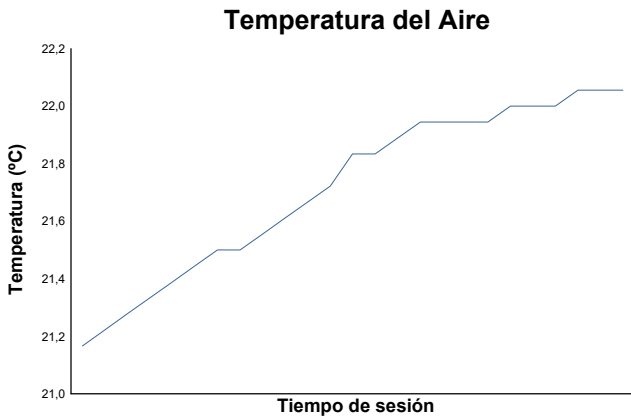

ESBK
SBK Junior
ENT. CRONOMETRADO
Informe meteorológico

Estado de pista: **SECO**