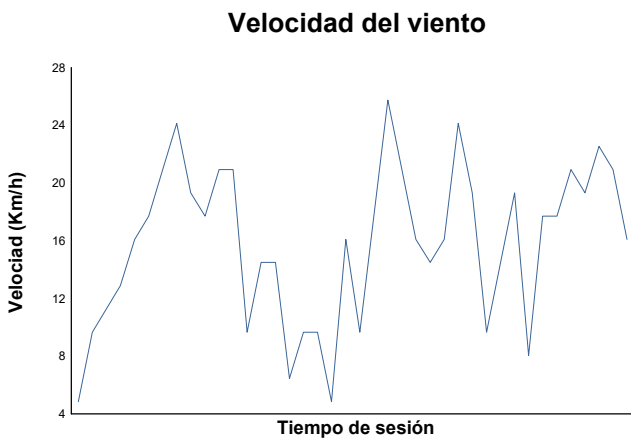

ESBK
SBK
ENT. LIBRE 2
Informe meteorológico

Estado de pista: **SECO**