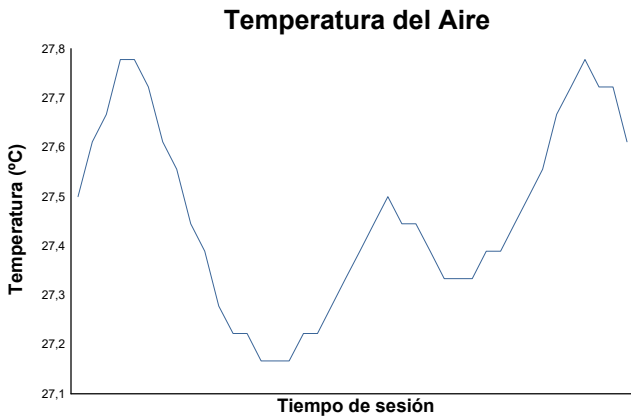

ESBK
SBK
ENT. LIBRE 2
Informe meteorológico

Estado de pista: **SECO**