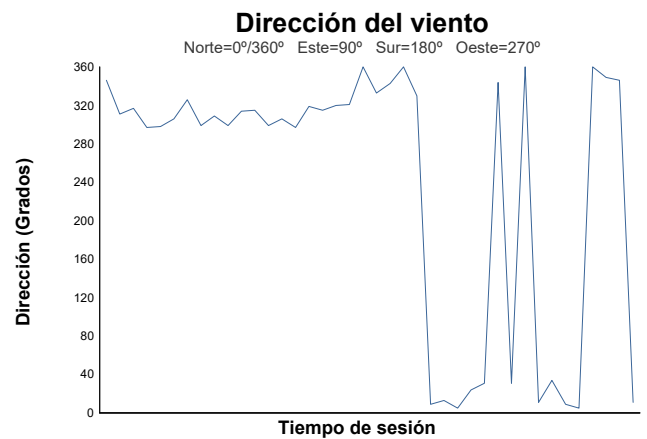

ESBK
SBK
ENT. LIBRE 2
Informe meteorológico

Estado de pista: **SECO**