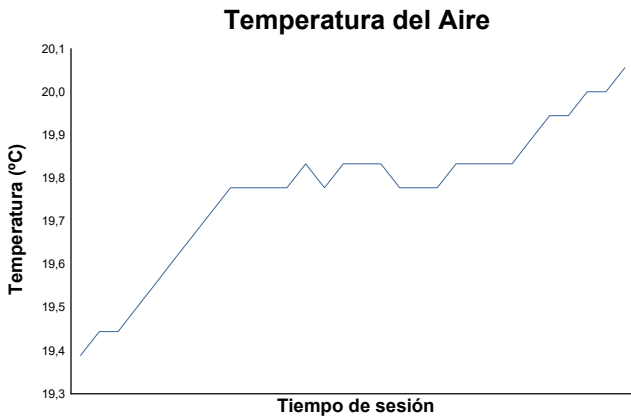

ESBK
SBK
ENT. CRONOMETRADO
Informe meteorológico

Estado de pista: **SECO**