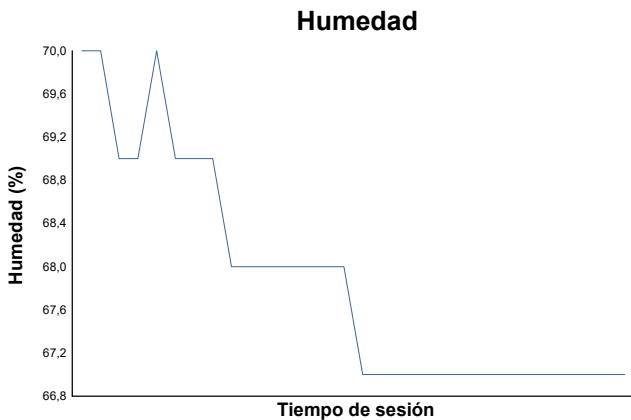

ESBK
SBK
ENT. CRONOMETRADO
Informe meteorológico

Estado de pista: **SECO**