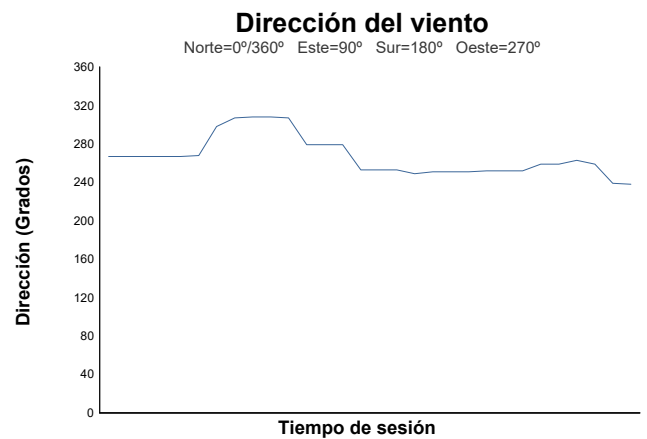

ESBK
SBK
ENT. CRONOMETRADO
Informe meteorológico

Estado de pista: **SECO**