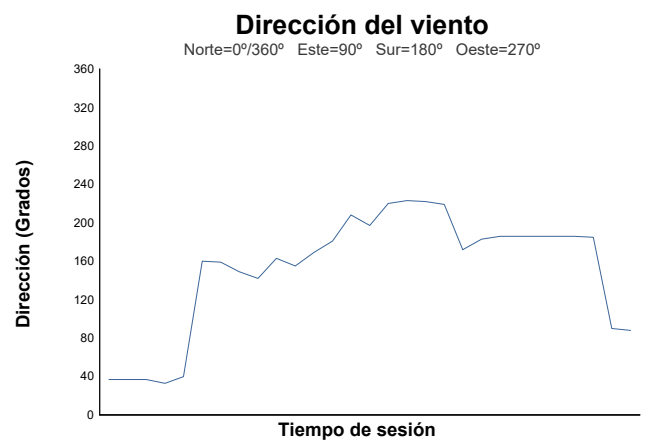

ESBK
SBK
CARRERA 1
Informe meteorológico

Estado de pista: **SECO**