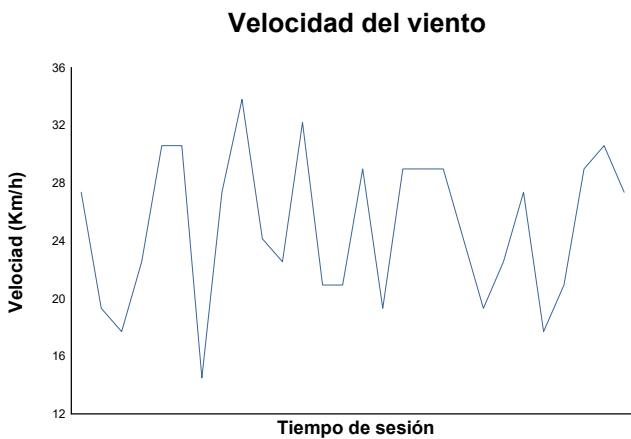

ESBK
SBK
CARRERA 2
Informe meteorológico

Estado de pista: **SECO**