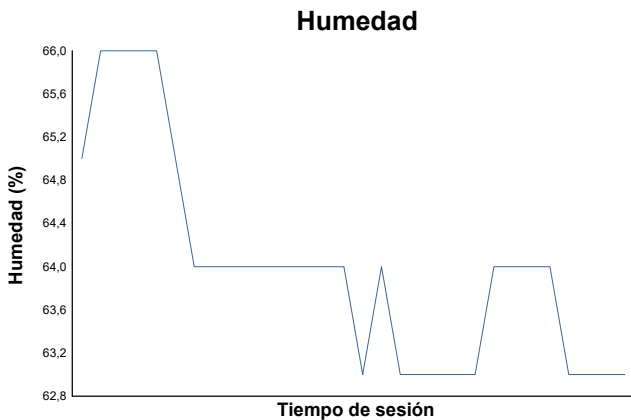

ESBK
Supersport NG
ENT. CRONOMETRADO
Informe meteorológico

Estado de pista: **SECO**