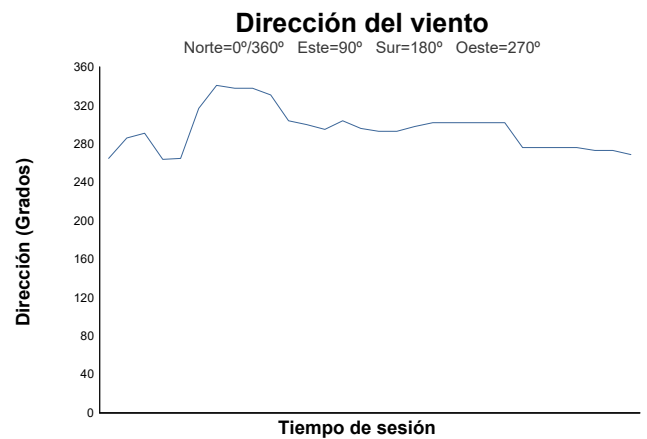

ESBK
Supersport NG
ENT. CRONOMETRADO
Informe meteorológico

Estado de pista: **SECO**