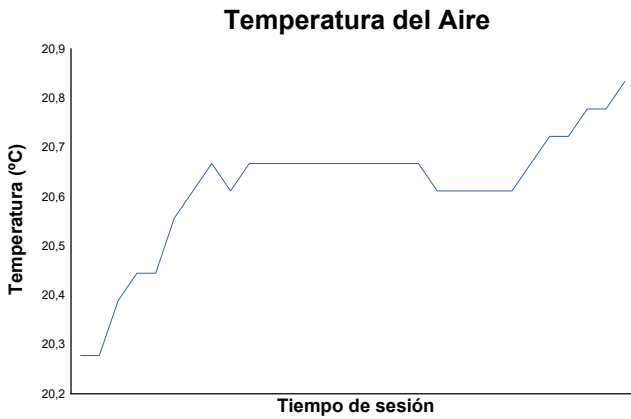

ESBK
Supersport NG
ENT. CRONOMETRADO
Informe meteorológico

Estado de pista: **SECO**