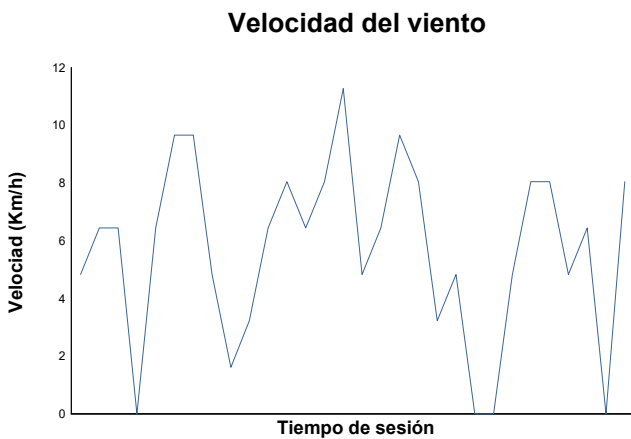

ESBK
Supersport NG
ENT. CRONOMETRADO
Informe meteorológico

Estado de pista: **SECO**