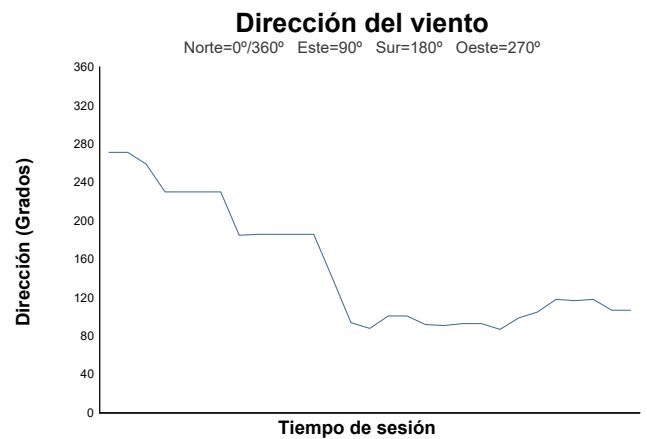

ESBK
Supersport NG
CARRERA 1
Informe meteorológico

Estado de pista: **SECO**