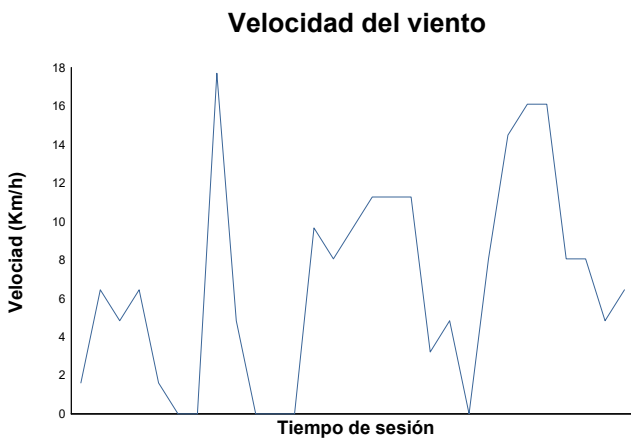

ESBK
Supersport NG
CARRERA 1
Informe meteorológico

Estado de pista: **SECO**