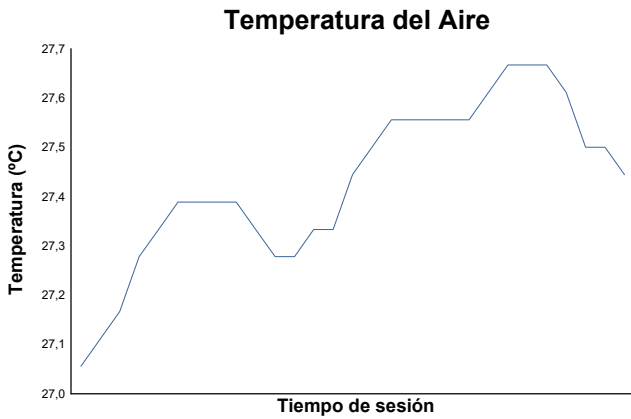

ESBK
Supersport NG
CARRERA 1
Informe meteorológico

Estado de pista: **SECO**