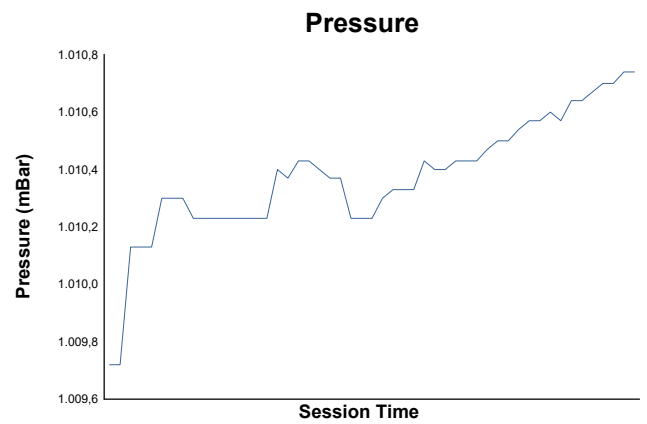

FESTIVAL DE LA VELOCIDAD

CER - GT

Carrera 1

Weather Report

Track Status: **DRY**