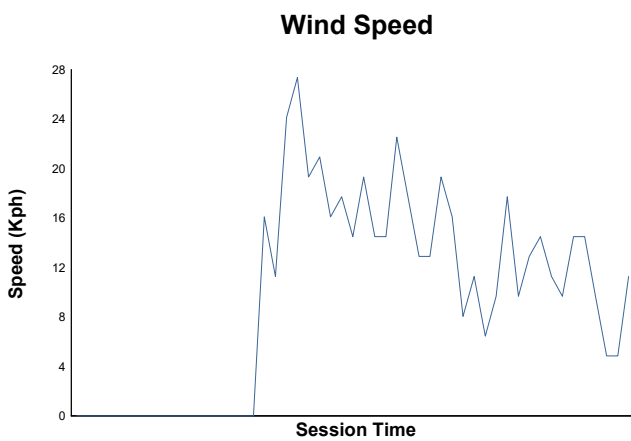

FESTIVAL DE LA VELOCIDAD

CER - GT

Carrera 1

Weather Report

Track Status: **DRY**