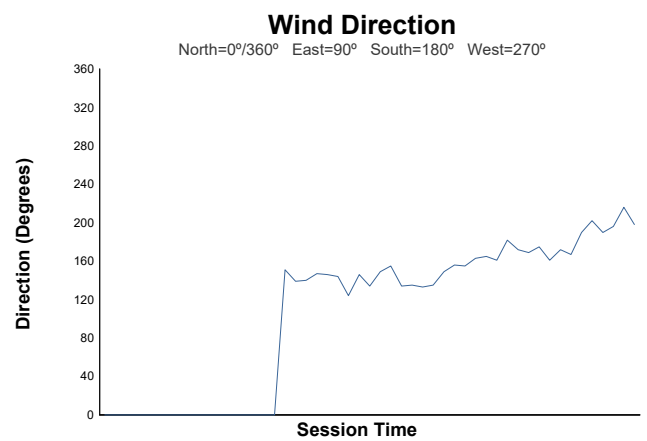

FESTIVAL DE LA VELOCIDAD

CER - GT

Carrera 1

Weather Report

Track Status: **DRY**