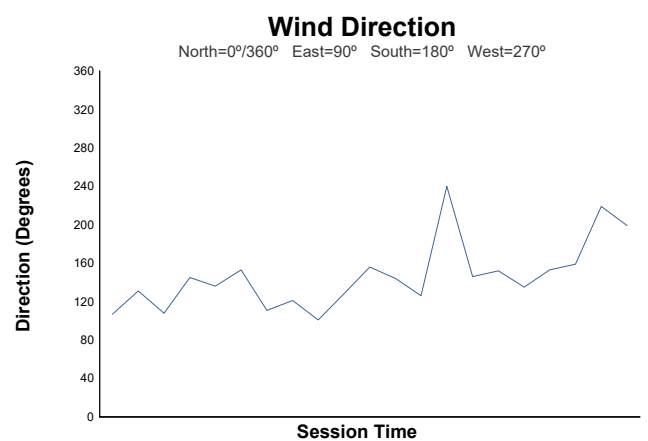

**GT WINTER SERIES**  
**Formula Cup**  
**Race 2**  
**Weather Report**

Track Status: **DRY**