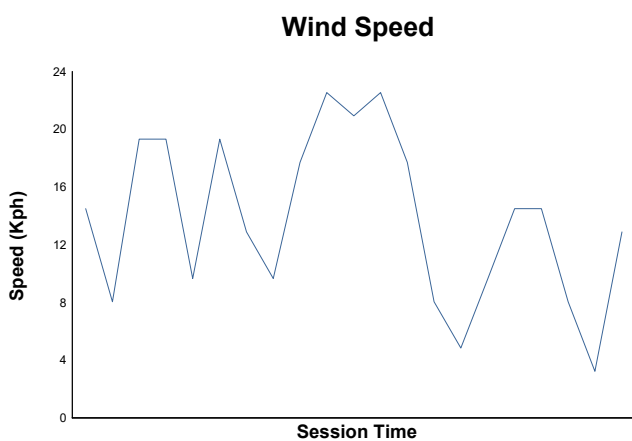

**GT WINTER SERIES**  
**Formula Cup**  
**Race 2**  
**Weather Report**

Track Status: **DRY**