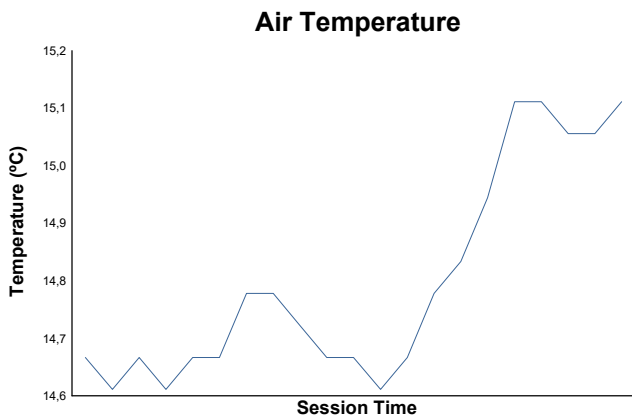

**GT WINTER SERIES**  
**Formula Cup**  
**Race 2**  
**Weather Report**

Track Status: **DRY**