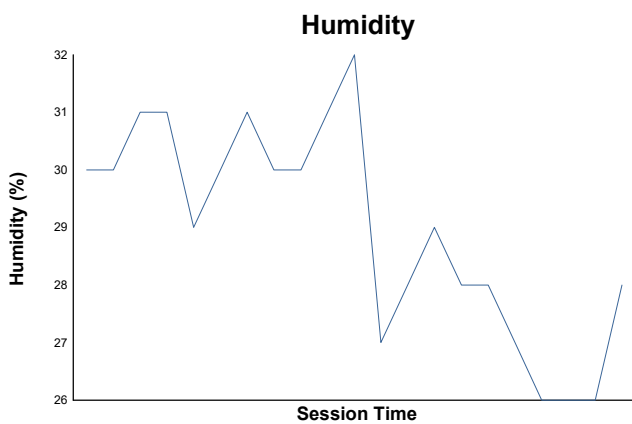

**GT WINTER SERIES**  
**Formula Cup**  
**Race 2**  
**Weather Report**

Track Status: **DRY**