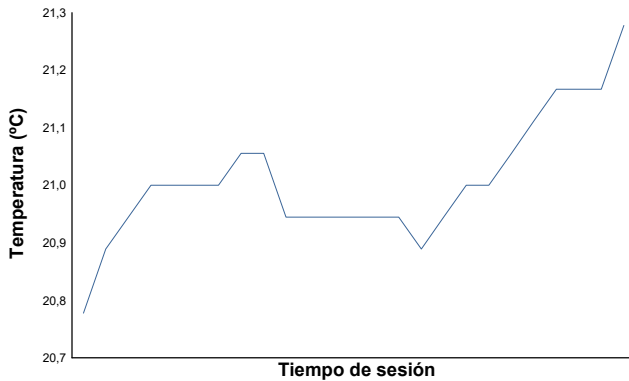

ESBK - CTO. ESPAÑA DE VELOCIDAD

Handy ESBK
ENT. CRONOMETRADO

Informe meteorológico

Temperatura del Aire

Temperatura de la Pista

Humedad

Presión

Velocidad del viento

Dirección del viento

Estado de pista: **SECO**