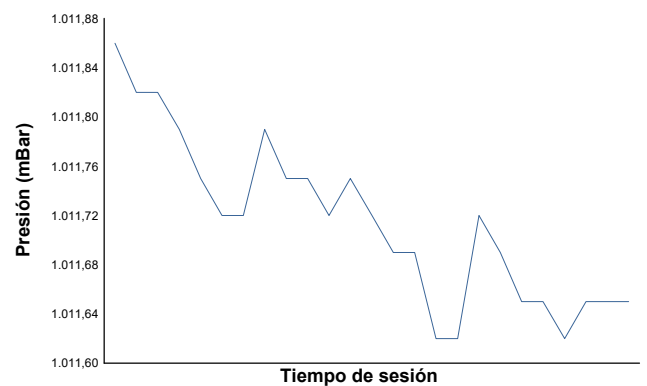

ESBK - CTO. ESPAÑA DE VELOCIDAD

Handy ESBK
ENT. CRONOMETRADO

Informe meteorológico

Temperatura del Aire

Temperatura de la Pista

Humedad

Presión

Velocidad del viento

Dirección del viento

Estado de pista: **SECO**