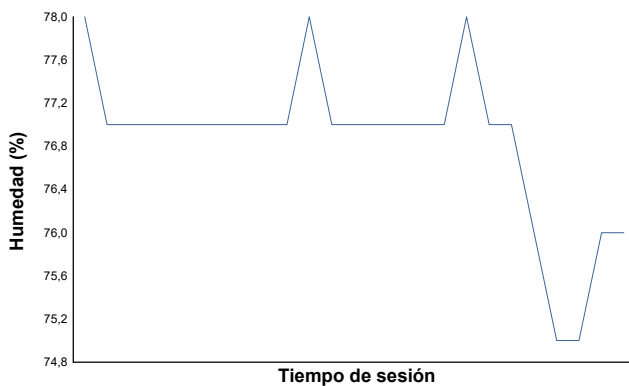

ESBK - CTO. ESPAÑA DE VELOCIDAD

Handy ESBK
ENT. CRONOMETRADO

Informe meteorológico

Temperatura del Aire

Temperatura de la Pista

Humedad

Presión

Velocidad del viento

Dirección del viento

Estado de pista: **SECO**