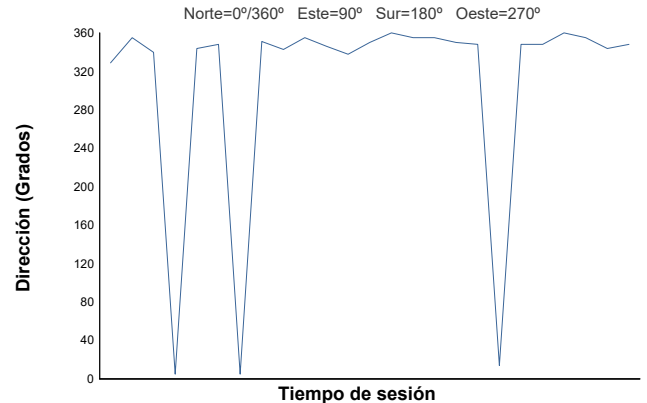

ESBK - CTO. ESPAÑA DE VELOCIDAD

Handy ESBK
ENT. CRONOMETRADO

Informe meteorológico

Temperatura del Aire

Temperatura de la Pista

Humedad

Presión

Velocidad del viento

Dirección del viento

Estado de pista: **SECO**