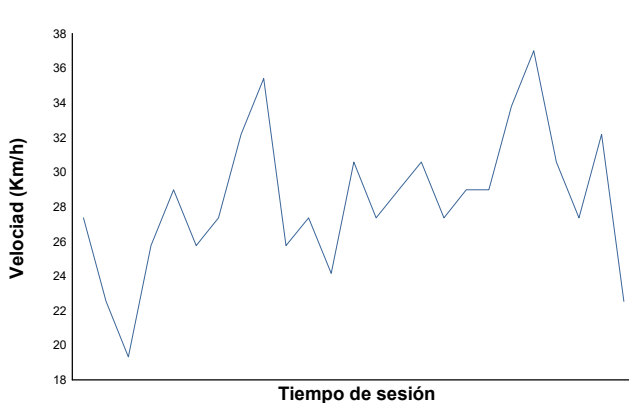

ESBK - CTO. ESPAÑA DE VELOCIDAD

Handy ESBK
ENT. CRONOMETRADO

Informe meteorológico

Temperatura del Aire

Temperatura de la Pista

Humedad

Presión

Velocidad del viento

Dirección del viento

Estado de pista: **SECO**