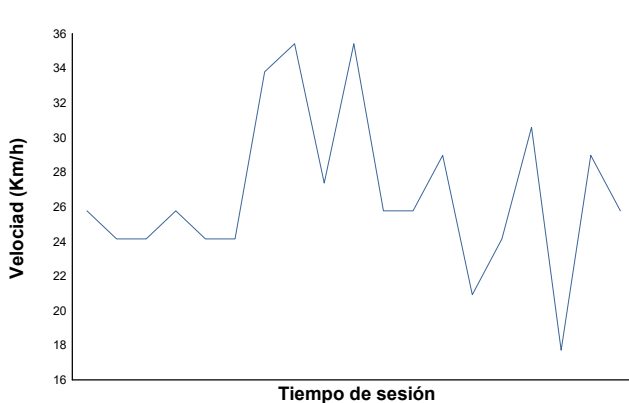

# ESBK - CTO. ESPAÑA DE VELOCIDAD

Handy ESBK

CARRERA 1

Informe meteorológico

**Temperatura del Aire**

**Temperatura de la Pista**

**Humedad**

**Presión**

**Velocidad del viento**

**Dirección del viento**

Norte=0°/360° Este=90° Sur=180° Oeste=270°

Estado de pista: **SECO**