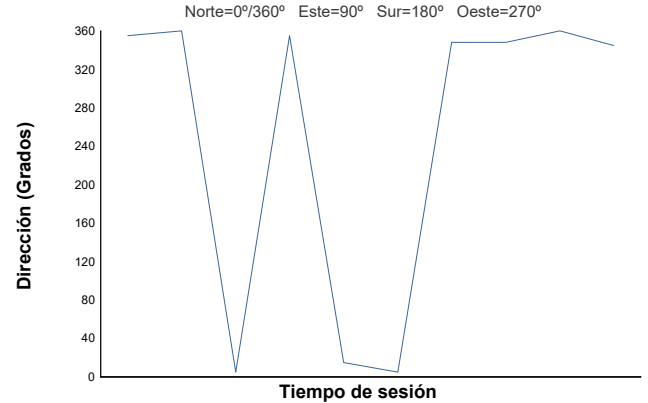

ESBK - CTO. ESPAÑA DE VELOCIDAD

Handy ESBK

WARM-UP

Informe meteorológico

Temperatura del Aire

Temperatura de la Pista

Humedad

Presión

Velocidad del viento

Dirección del viento

Estado de pista: **SECO**