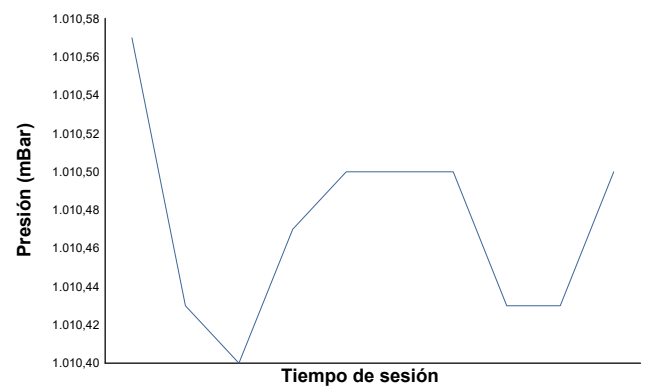

ESBK - CTO. ESPAÑA DE VELOCIDAD

Handy ESBK

WARM-UP

Informe meteorológico

Temperatura del Aire

Temperatura de la Pista

Humedad

Presión

Velocidad del viento

Dirección del viento

Estado de pista: **SECO**