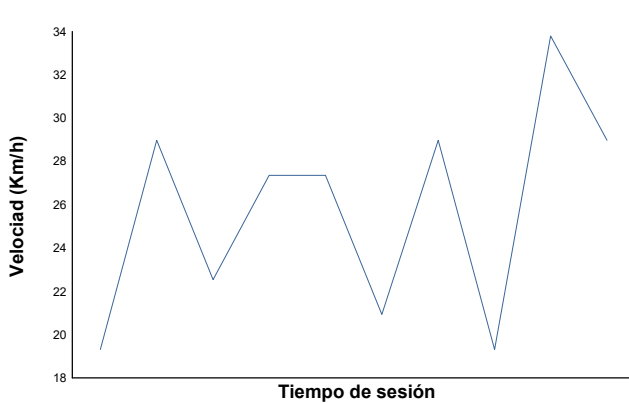

ESBK - CTO. ESPAÑA DE VELOCIDAD

Handy ESBK

WARM-UP

Informe meteorológico

Temperatura del Aire

Temperatura de la Pista

Humedad

Presión

Velocidad del viento

Dirección del viento

Estado de pista: **SECO**