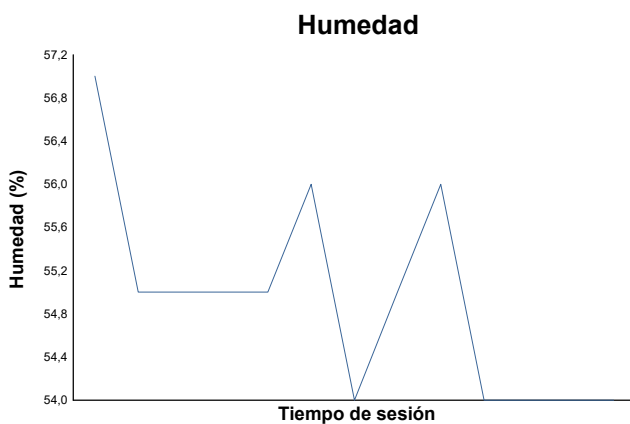

# ESBK - CTO. ESPAÑA DE VELOCIDAD

Handy ESBK

CARRERA 2

Informe meteorológico

Estado de pista: **MOJADO**