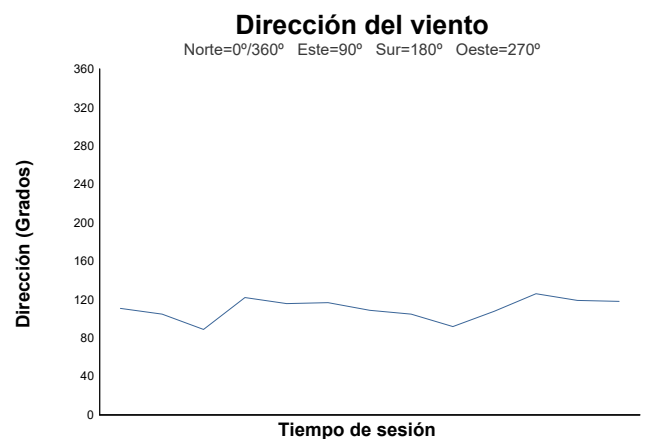

# ESBK - CTO. ESPAÑA DE VELOCIDAD

Handy ESBK

CARRERA 2

Informe meteorológico

Estado de pista: **MOJADO**