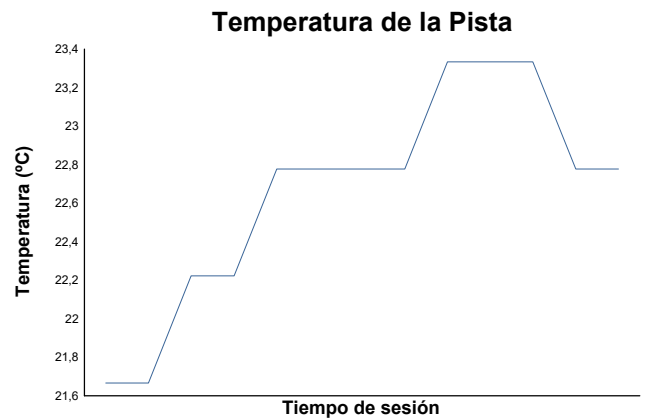

# ESBK - CTO. ESPAÑA DE VELOCIDAD

Handy ESBK

CARRERA 2

Informe meteorológico

Estado de pista: **MOJADO**