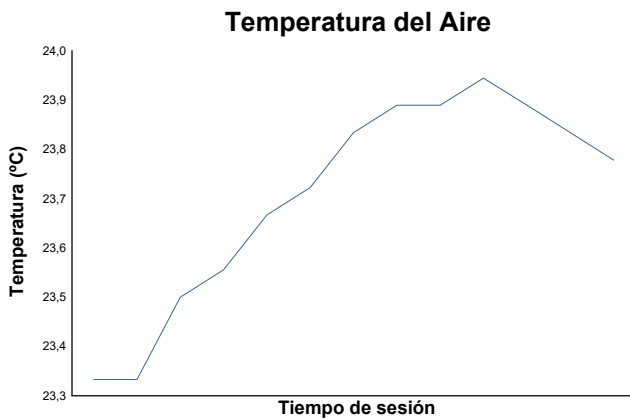

# ESBK - CTO. ESPAÑA DE VELOCIDAD

Handy ESBK

CARRERA 2

Informe meteorológico

Estado de pista: **MOJADO**