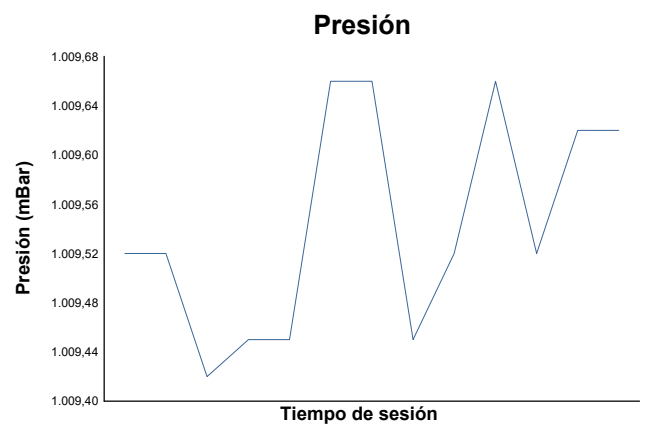

# ESBK - CTO. ESPAÑA DE VELOCIDAD

Handy ESBK

CARRERA 2

Informe meteorológico

Estado de pista: **MOJADO**