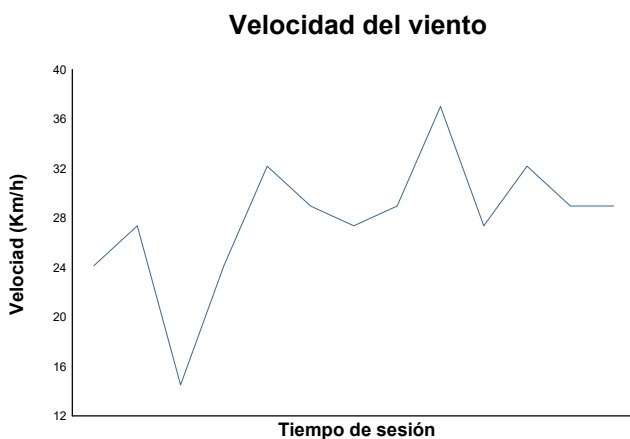

# ESBK - CTO. ESPAÑA DE VELOCIDAD

Handy ESBK

CARRERA 2

Informe meteorológico

Estado de pista: **MOJADO**