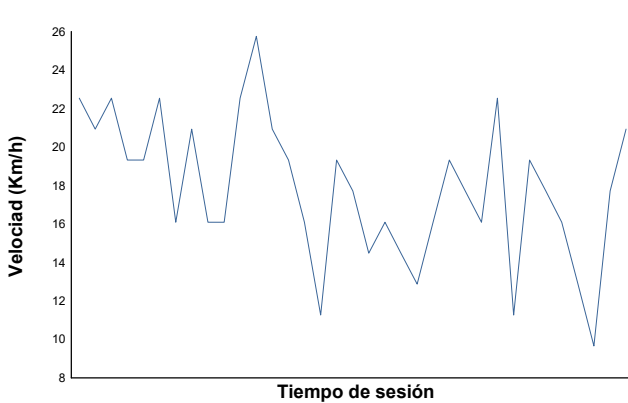

ESBK - CTO. ESPAÑA DE VELOCIDAD
MOTO 4
ENT.LIBRES 2

Informe meteorológico

Temperatura del Aire

Temperatura de la Pista

Humedad

Presión

Velocidad del viento

Dirección del viento

Estado de pista: **SECO**