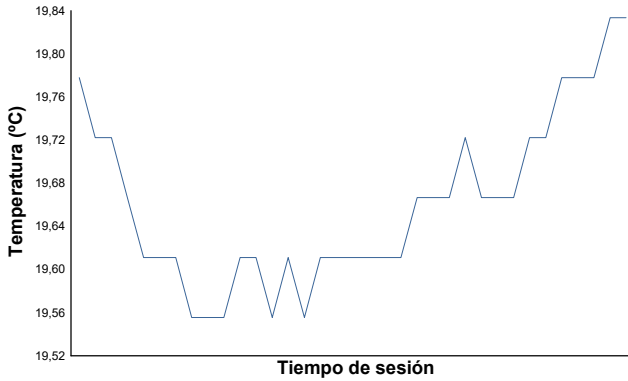

ESBK - CTO. ESPAÑA DE VELOCIDAD
MOTO 4
ENT.LIBRES 2

Informe meteorológico

Temperatura del Aire

Temperatura de la Pista

Humedad

Presión

Velocidad del viento

Dirección del viento

Estado de pista: **SECO**