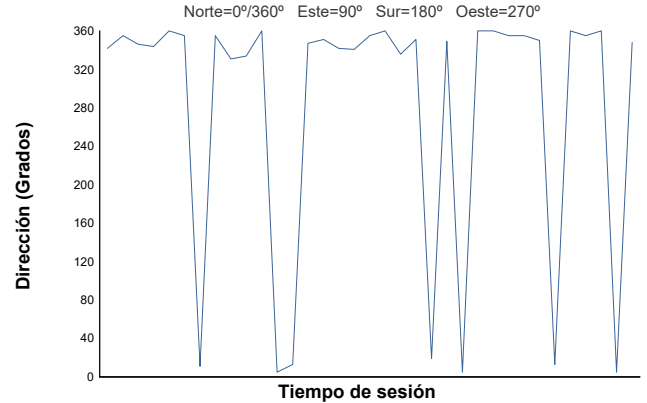

ESBK - CTO. ESPAÑA DE VELOCIDAD
MOTO 4
ENT.LIBRES 2

Informe meteorológico

Temperatura del Aire

Temperatura de la Pista

Humedad

Presión

Velocidad del viento

Dirección del viento

Estado de pista: **SECO**