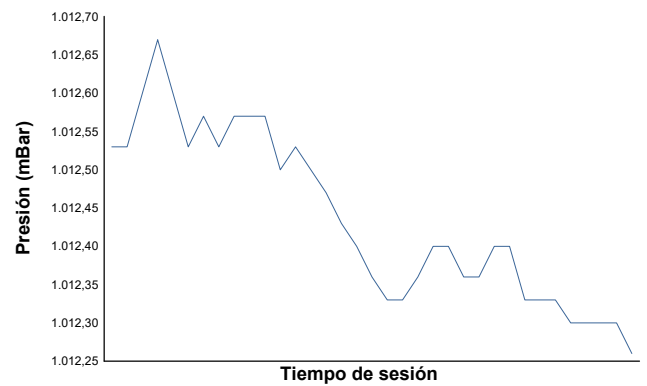

ESBK - CTO. ESPAÑA DE VELOCIDAD
MOTO 4
ENT.LIBRES 2

Informe meteorológico

Temperatura del Aire

Temperatura de la Pista

Humedad

Presión

Velocidad del viento

Dirección del viento

Estado de pista: **SECO**