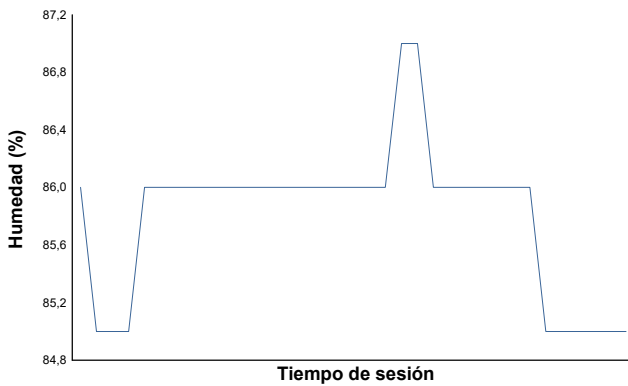

ESBK - CTO. ESPAÑA DE VELOCIDAD
MOTO 4
ENT.LIBRES 2

Informe meteorológico

Temperatura del Aire

Temperatura de la Pista

Humedad

Presión

Velocidad del viento

Dirección del viento

Estado de pista: **SECO**