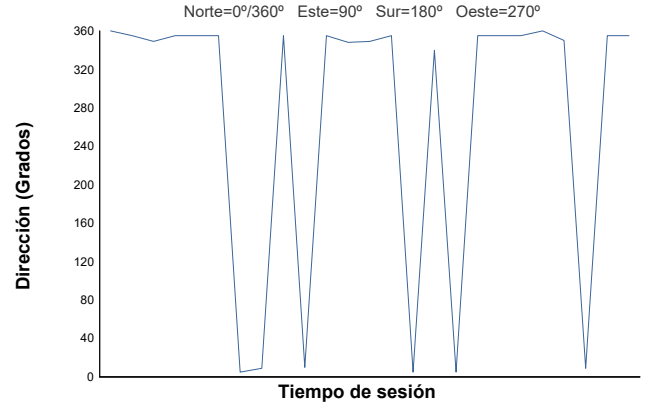

ESBK - CTO. ESPAÑA DE VELOCIDAD
MOTO 4
ENT. CRONOMETRADO
Informe meteorológico

Temperatura del Aire

Temperatura de la Pista

Humedad

Presión

Velocidad del viento

Dirección del viento

Estado de pista: **SECO**