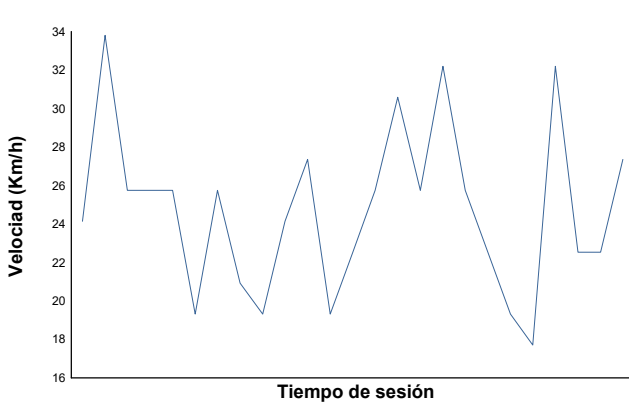

ESBK - CTO. ESPAÑA DE VELOCIDAD
MOTO 4
ENT. CRONOMETRADO
Informe meteorológico

Temperatura del Aire

Temperatura de la Pista

Humedad

Presión

Velocidad del viento

Dirección del viento

Estado de pista: **SECO**