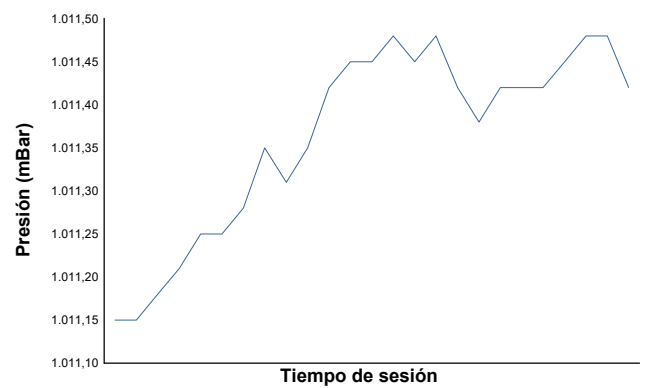

ESBK - CTO. ESPAÑA DE VELOCIDAD
MOTO 4
ENT. CRONOMETRADO
Informe meteorológico

Temperatura del Aire

Temperatura de la Pista

Humedad

Presión

Velocidad del viento

Dirección del viento

Estado de pista: **SECO**