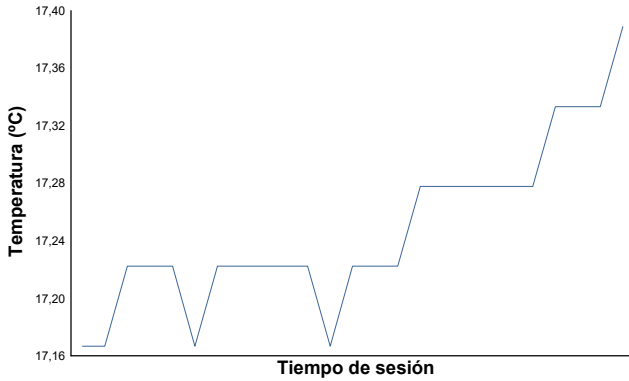

ESBK - CTO. ESPAÑA DE VELOCIDAD
MOTO 4
ENT. CRONOMETRADO
Informe meteorológico

Temperatura del Aire

Temperatura de la Pista

Humedad

Presión

Velocidad del viento

Dirección del viento

Estado de pista: **SECO**