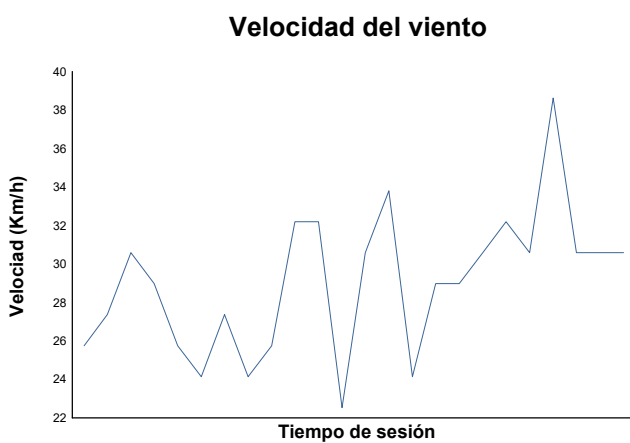

ESBK - CTO. ESPAÑA DE VELOCIDAD
MOTO 4
CARRERA 1

Informe meteorológico

Estado de pista: **SECO**