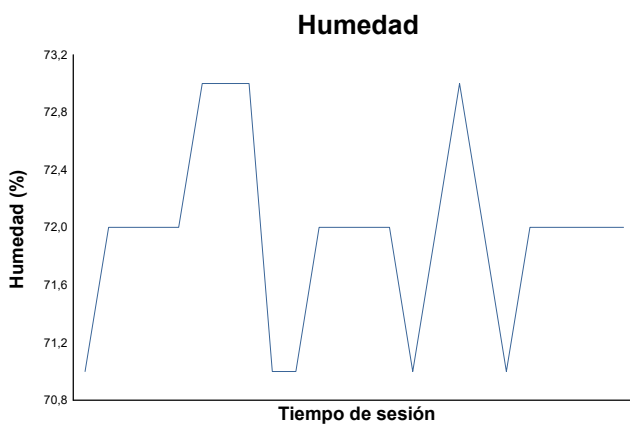

ESBK - CTO. ESPAÑA DE VELOCIDAD
MOTO 4
CARRERA 1

Informe meteorológico

Estado de pista: **SECO**