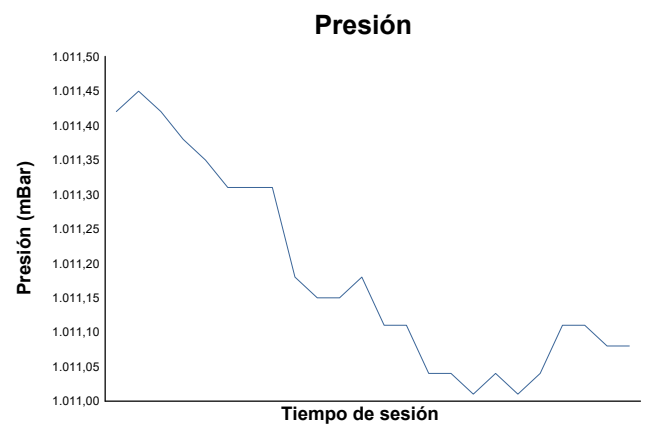

ESBK - CTO. ESPAÑA DE VELOCIDAD
MOTO 4
CARRERA 1

Informe meteorológico

Estado de pista: **SECO**