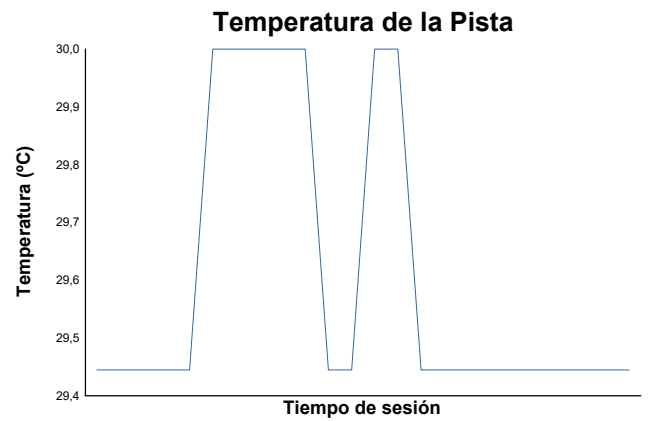

ESBK - CTO. ESPAÑA DE VELOCIDAD
MOTO 4
CARRERA 1

Informe meteorológico

Estado de pista: **SECO**