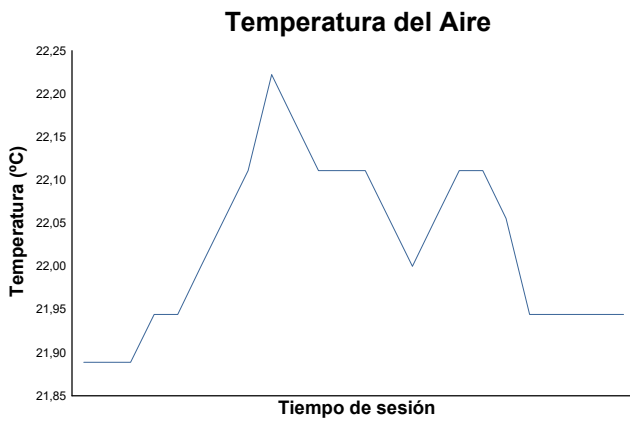

ESBK - CTO. ESPAÑA DE VELOCIDAD
MOTO 4
CARRERA 1

Informe meteorológico

Estado de pista: **SECO**