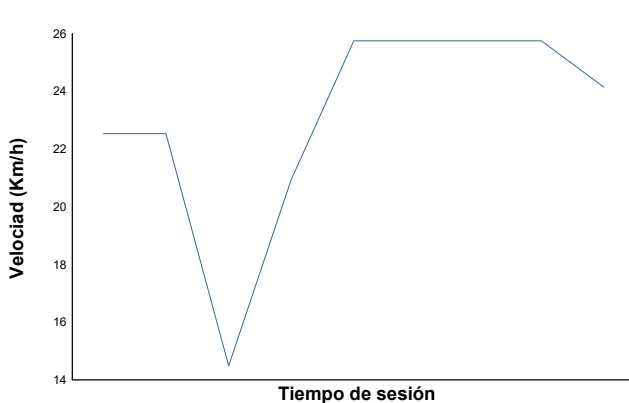

ESBK - CTO. ESPAÑA DE VELOCIDAD
MOTO 4
WARM-UP

Informe meteorológico

Temperatura del Aire

Temperatura de la Pista

Humedad

Presión

Velocidad del viento

Dirección del viento

Estado de pista: **SECO**