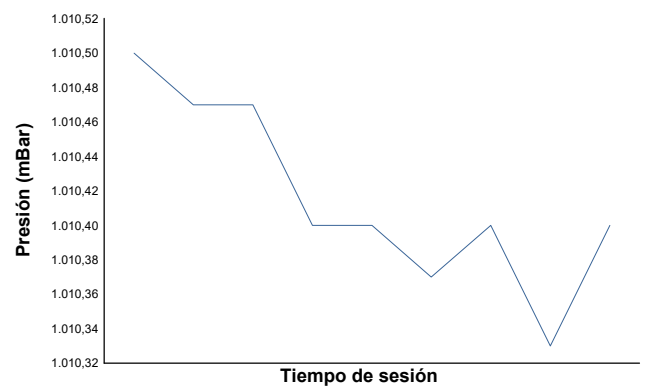

ESBK - CTO. ESPAÑA DE VELOCIDAD
MOTO 4
WARM-UP

Informe meteorológico

Temperatura del Aire

Temperatura de la Pista

Humedad

Presión

Velocidad del viento

Dirección del viento

Estado de pista: **SECO**