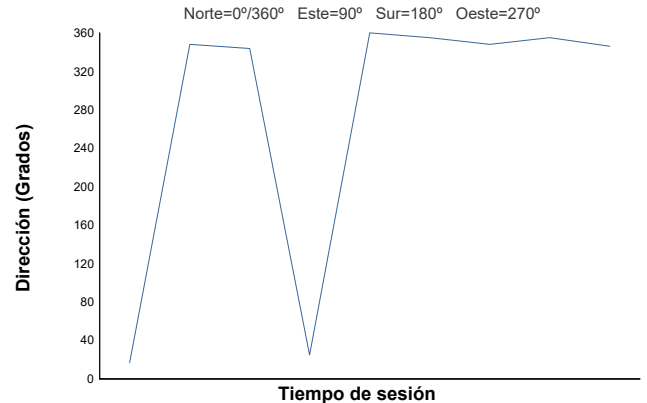

ESBK - CTO. ESPAÑA DE VELOCIDAD
MOTO 4
WARM-UP

Informe meteorológico

Temperatura del Aire

Temperatura de la Pista

Humedad

Presión

Velocidad del viento

Dirección del viento

Estado de pista: **SECO**