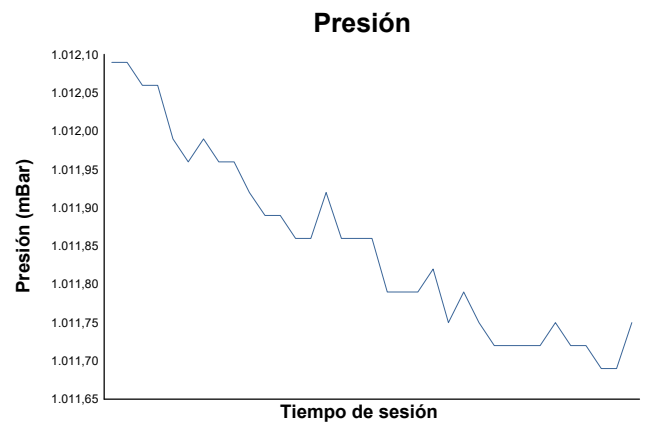

ESBK - CTO. ESPAÑA DE VELOCIDAD
PRE MOTO 3
ENT. LIBRES 2

Informe meteorológico

Estado de pista: **SECO**