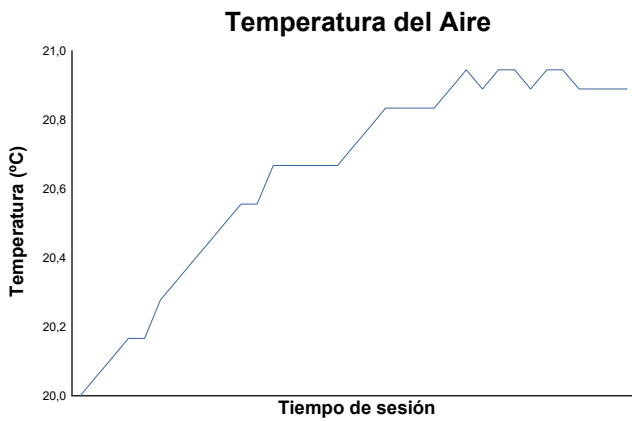

ESBK - CTO. ESPAÑA DE VELOCIDAD
PRE MOTO 3
ENT. LIBRES 2

Informe meteorológico

Estado de pista: **SECO**