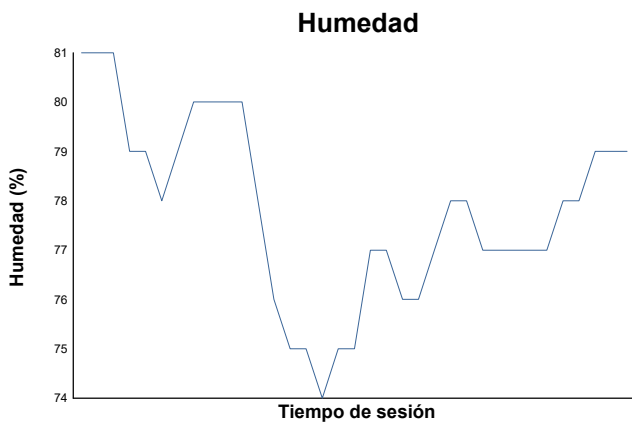

ESBK - CTO. ESPAÑA DE VELOCIDAD
PRE MOTO 3
ENT. LIBRES 2

Informe meteorológico

Estado de pista: **SECO**