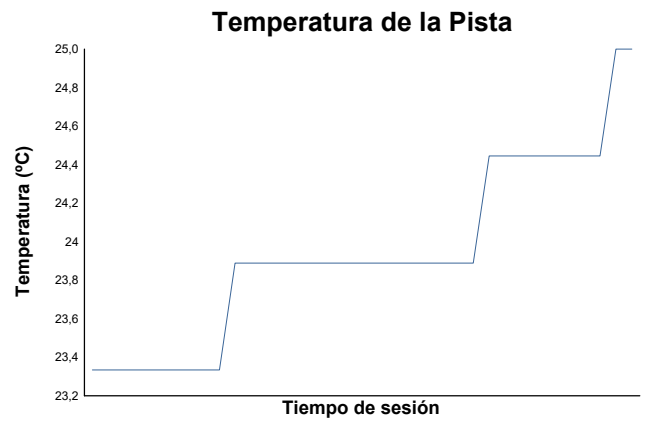

ESBK - CTO. ESPAÑA DE VELOCIDAD
PRE MOTO 3
ENT. LIBRES 2

Informe meteorológico

Estado de pista: **SECO**