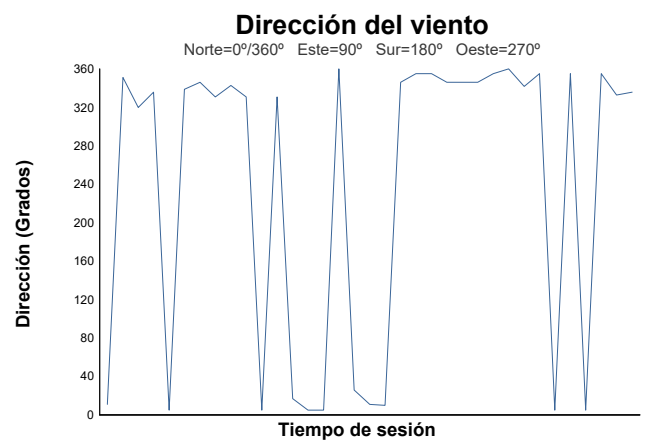

ESBK - CTO. ESPAÑA DE VELOCIDAD
PRE MOTO 3
ENT. LIBRES 2

Informe meteorológico

Estado de pista: **SECO**