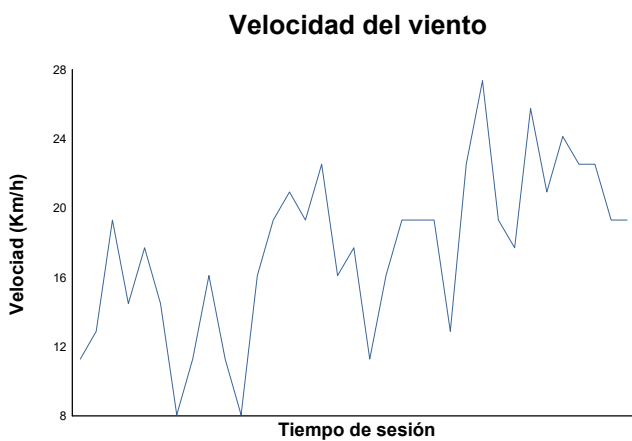

ESBK - CTO. ESPAÑA DE VELOCIDAD
PRE MOTO 3
ENT. LIBRES 2

Informe meteorológico

Estado de pista: **SECO**