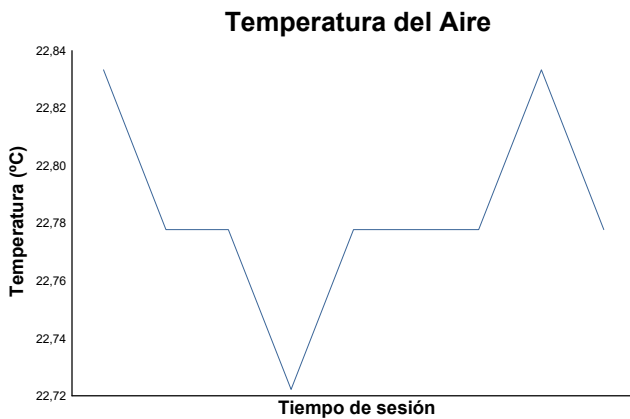

ESBK - CTO. ESPAÑA DE VELOCIDAD
PRE MOTO 3
CARRERA RESTART
Informe meteorológico

Estado de pista: **SECO**