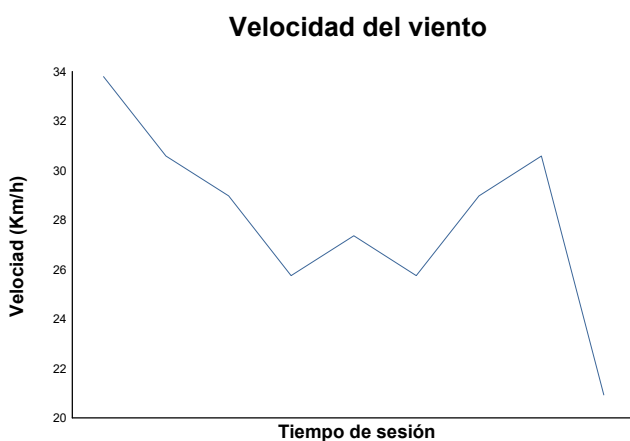

ESBK - CTO. ESPAÑA DE VELOCIDAD
PRE MOTO 3
CARRERA RESTART
Informe meteorológico

Estado de pista: **SECO**