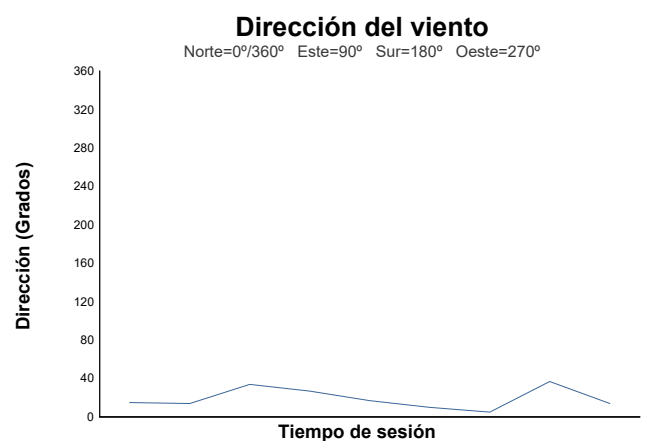

ESBK - CTO. ESPAÑA DE VELOCIDAD
PRE MOTO 3
CARRERA RESTART
Informe meteorológico

Estado de pista: **SECO**