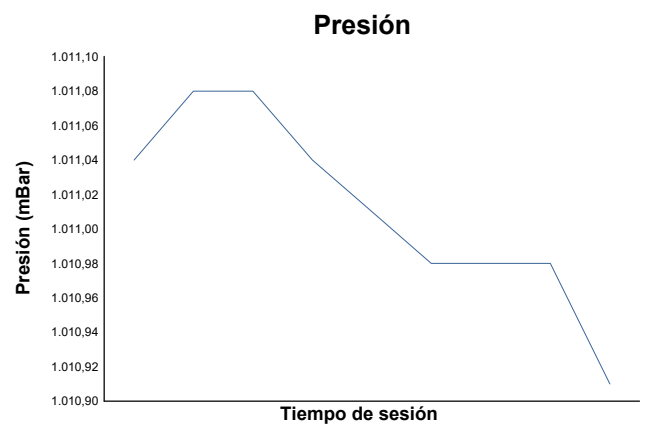

ESBK - CTO. ESPAÑA DE VELOCIDAD
PRE MOTO 3
CARRERA RESTART
Informe meteorológico

Estado de pista: **SECO**