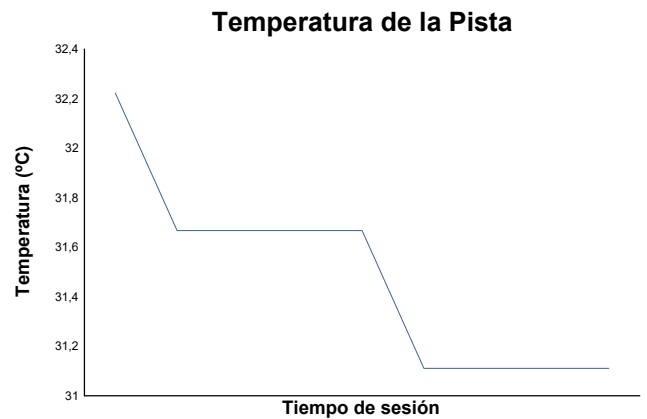

ESBK - CTO. ESPAÑA DE VELOCIDAD
PRE MOTO 3
CARRERA RESTART
Informe meteorológico

Estado de pista: **SECO**