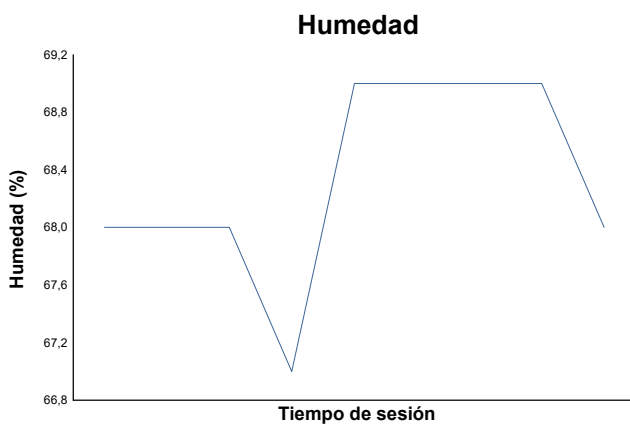

ESBK - CTO. ESPAÑA DE VELOCIDAD
PRE MOTO 3
CARRERA RESTART
Informe meteorológico

Estado de pista: **SECO**