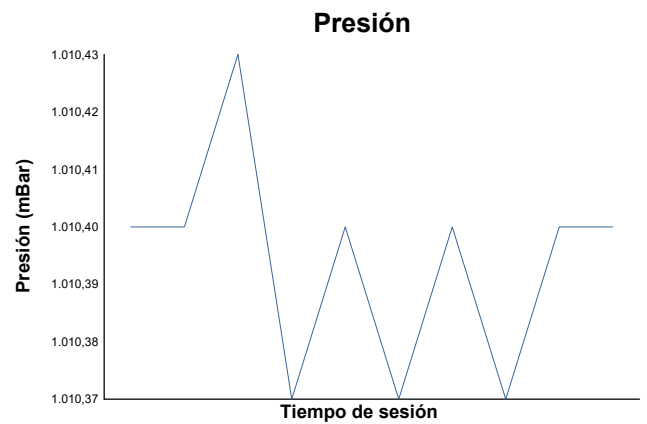

ESBK - CTO. ESPAÑA DE VELOCIDAD
PRE MOTO 3
WARM-UP

Informe meteorológico

Estado de pista: **SECO**