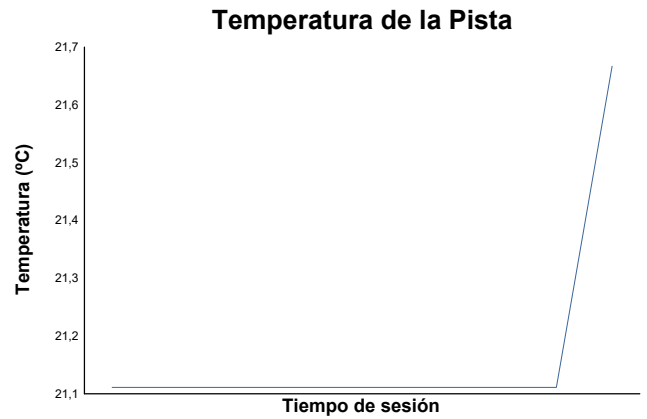

ESBK - CTO. ESPAÑA DE VELOCIDAD
PRE MOTO 3
WARM-UP

Informe meteorológico

Estado de pista: **SECO**