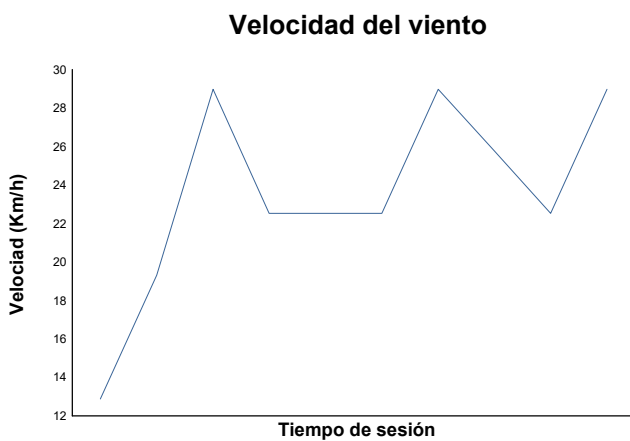

ESBK - CTO. ESPAÑA DE VELOCIDAD
PRE MOTO 3
WARM-UP

Informe meteorológico

Estado de pista: **SECO**