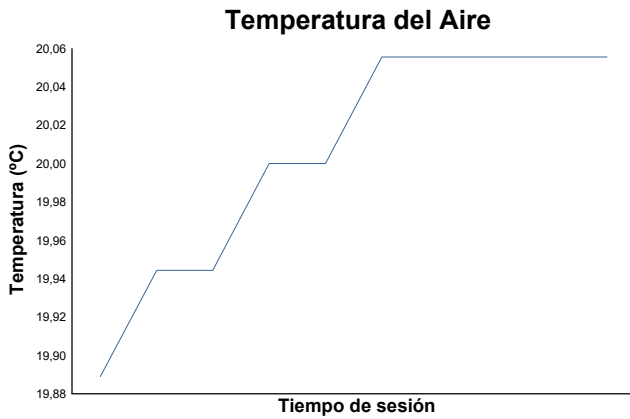

ESBK - CTO. ESPAÑA DE VELOCIDAD
PRE MOTO 3
WARM-UP

Informe meteorológico

Estado de pista: **SECO**