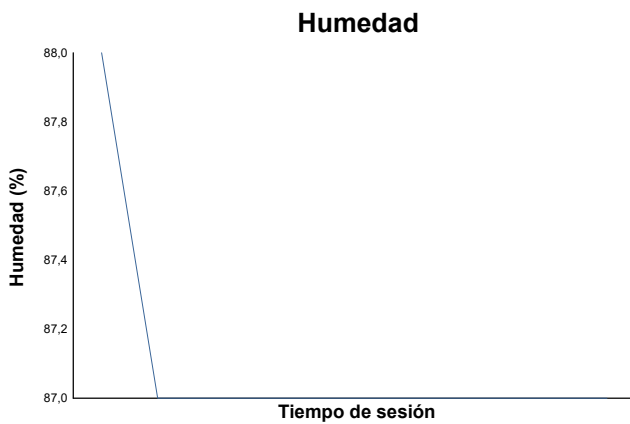

ESBK - CTO. ESPAÑA DE VELOCIDAD
PRE MOTO 3
WARM-UP

Informe meteorológico

Estado de pista: **SECO**