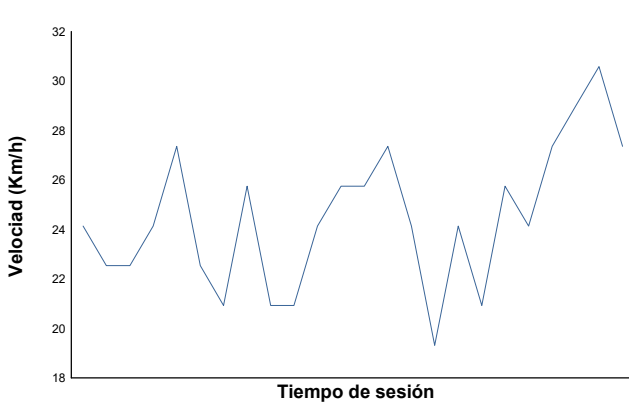

ESBK - CTO. ESPAÑA DE VELOCIDAD
PRE MOTO 3
CARRERA 2

Informe meteorológico

Temperatura del Aire

Temperatura de la Pista

Humedad

Presión

Velocidad del viento

Dirección del viento

Estado de pista: **SECO**