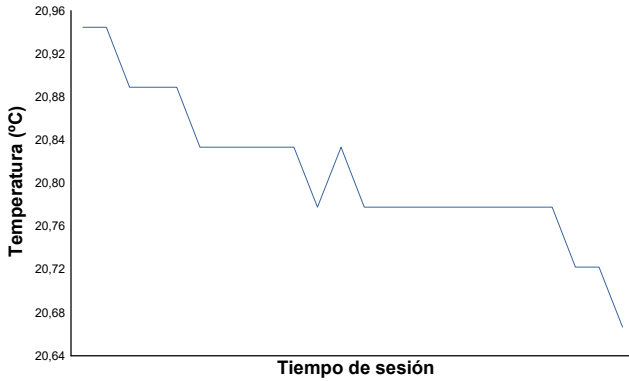

ESBK - CTO. ESPAÑA DE VELOCIDAD
PRE MOTO 3
CARRERA 2

Informe meteorológico

Temperatura del Aire

Temperatura de la Pista

Humedad

Presión

Velocidad del viento

Dirección del viento

Estado de pista: **SECO**