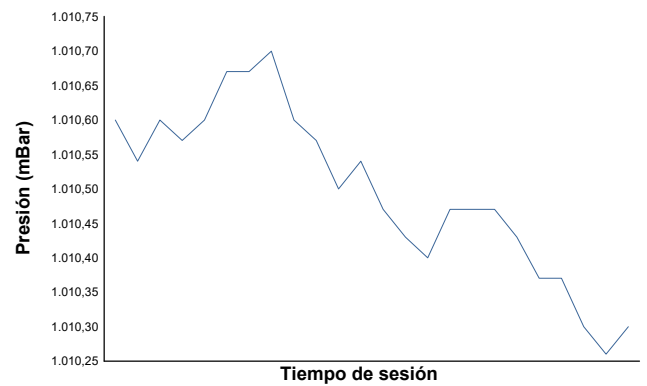

ESBK - CTO. ESPAÑA DE VELOCIDAD
PRE MOTO 3
CARRERA 2

Informe meteorológico

Temperatura del Aire

Temperatura de la Pista

Humedad

Presión

Velocidad del viento

Dirección del viento

Estado de pista: **SECO**