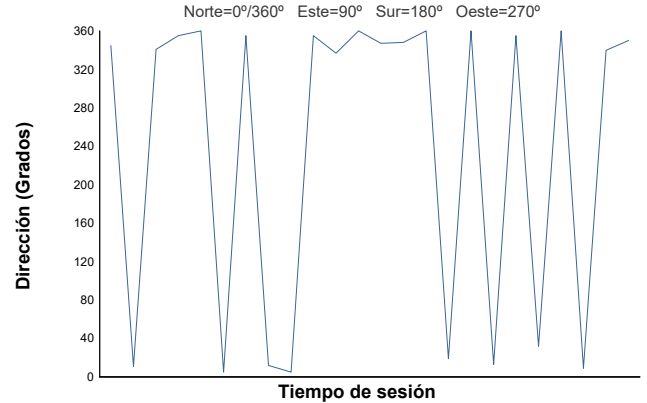

ESBK - CTO. ESPAÑA DE VELOCIDAD
PRE MOTO 3
CARRERA 2

Informe meteorológico

Temperatura del Aire

Temperatura de la Pista

Humedad

Presión

Velocidad del viento

Dirección del viento

Estado de pista: **SECO**