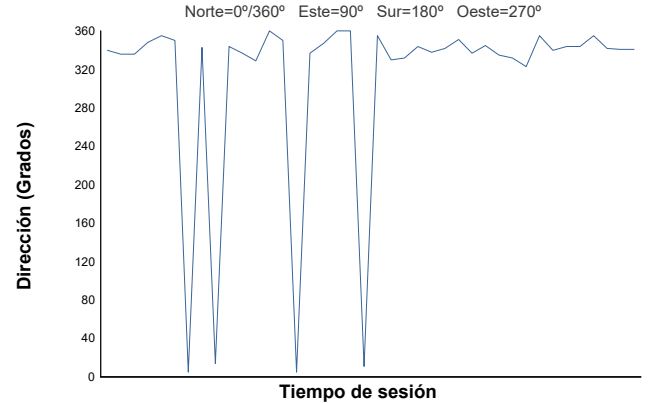

ESBK - CTO. ESPAÑA DE VELOCIDAD
SBK
ENT. LIBRES 1

Informe meteorológico

Temperatura del Aire

Temperatura de la Pista

Humedad

Presión

Velocidad del viento

Dirección del viento

Estado de pista: **SECO**