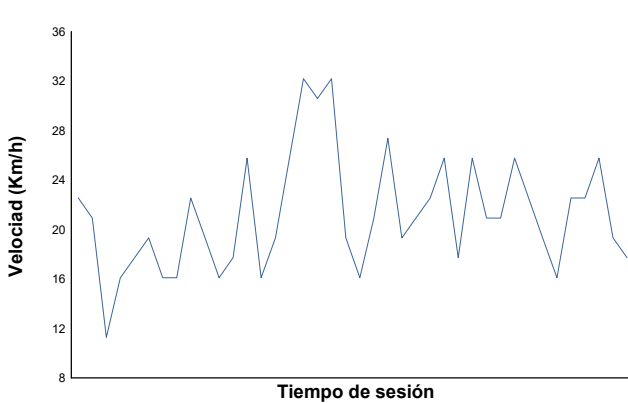

ESBK - CTO. ESPAÑA DE VELOCIDAD
SBK
ENT. LIBRES 1

Informe meteorológico

Temperatura del Aire

Temperatura de la Pista

Humedad

Presión

Velocidad del viento

Dirección del viento

Estado de pista: **SECO**