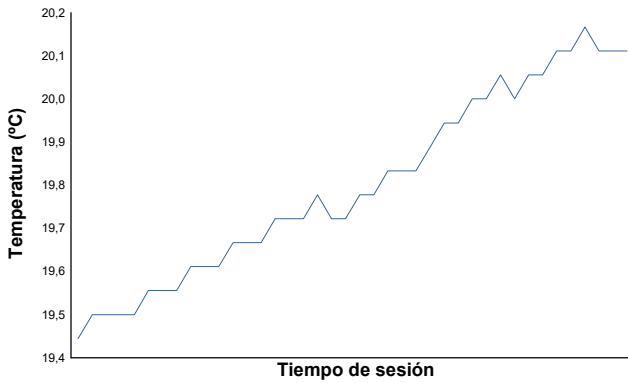

ESBK - CTO. ESPAÑA DE VELOCIDAD
SBK
ENT. LIBRES 1

Informe meteorológico

Temperatura del Aire

Temperatura de la Pista

Humedad

Presión

Velocidad del viento

Dirección del viento

Estado de pista: **SECO**