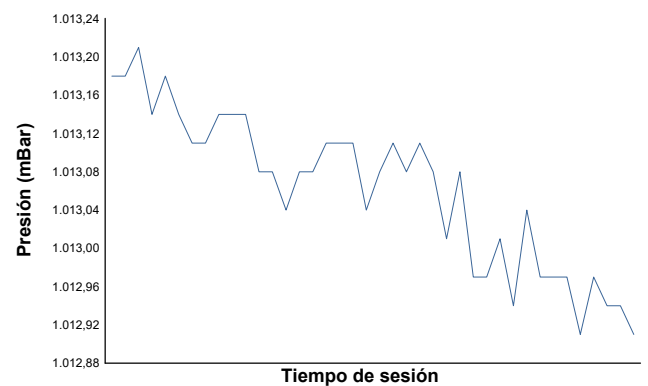

ESBK - CTO. ESPAÑA DE VELOCIDAD
SBK
ENT. LIBRES 1

Informe meteorológico

Temperatura del Aire

Temperatura de la Pista

Humedad

Presión

Velocidad del viento

Dirección del viento

Estado de pista: **SECO**