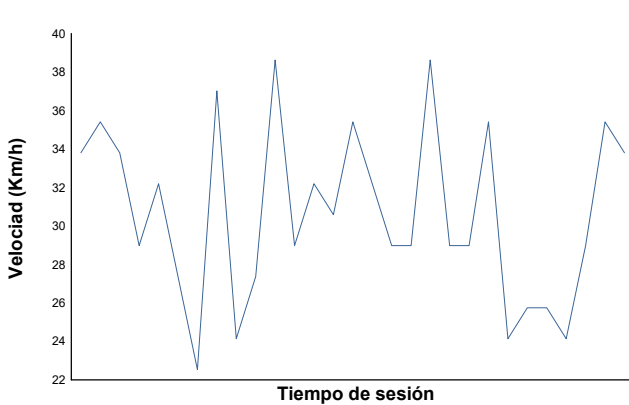

ESBK - CTO. ESPAÑA DE VELOCIDAD
SBK
CARRERA 1

Informe meteorológico

Temperatura del Aire

Temperatura de la Pista

Humedad

Presión

Velocidad del viento

Dirección del viento

Norte=0°/360° Este=90° Sur=180° Oeste=270°

Estado de pista: **SECO**