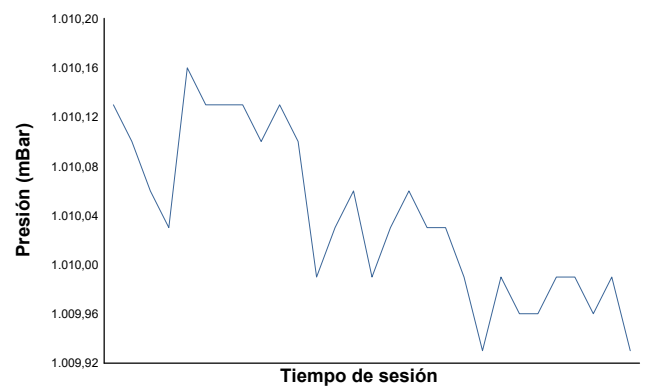

ESBK - CTO. ESPAÑA DE VELOCIDAD
SBK
CARRERA 1

Informe meteorológico

Temperatura del Aire

Temperatura de la Pista

Humedad

Presión

Velocidad del viento

Dirección del viento

Norte=0°/360° Este=90° Sur=180° Oeste=270°

Estado de pista: **SECO**