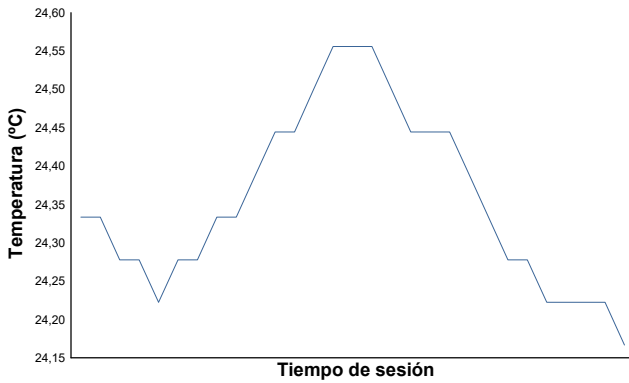

ESBK - CTO. ESPAÑA DE VELOCIDAD
SBK
CARRERA 1

Informe meteorológico

Temperatura del Aire

Temperatura de la Pista

Humedad

Presión

Velocidad del viento

Dirección del viento

Norte=0°/360° Este=90° Sur=180° Oeste=270°

Estado de pista: **SECO**