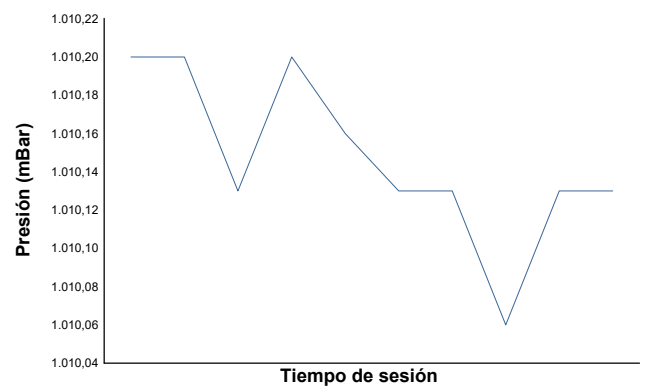

ESBK - CTO. ESPAÑA DE VELOCIDAD

SBK
WARM-UP

Informe meteorológico

Temperatura del Aire

Temperatura de la Pista

Humedad

Presión

Velocidad del viento

Dirección del viento

Estado de pista: **SECO**