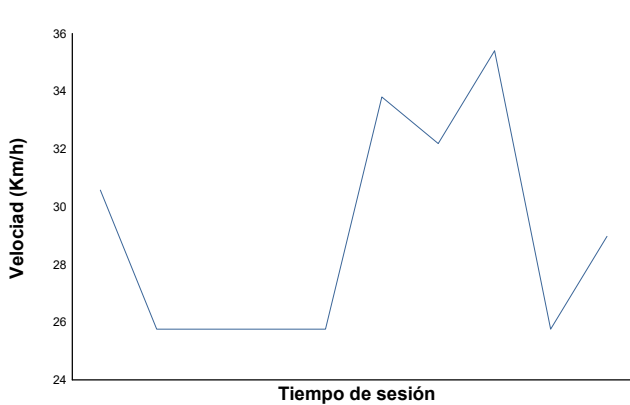

ESBK - CTO. ESPAÑA DE VELOCIDAD

SBK
WARM-UP

Informe meteorológico

Temperatura del Aire

Temperatura de la Pista

Humedad

Presión

Velocidad del viento

Dirección del viento

Estado de pista: **SECO**