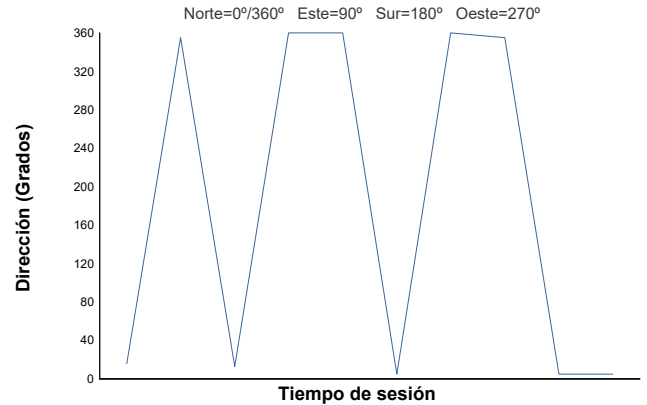

ESBK - CTO. ESPAÑA DE VELOCIDAD

SBK
WARM-UP

Informe meteorológico

Temperatura del Aire

Temperatura de la Pista

Humedad

Presión

Velocidad del viento

Dirección del viento

Estado de pista: **SECO**