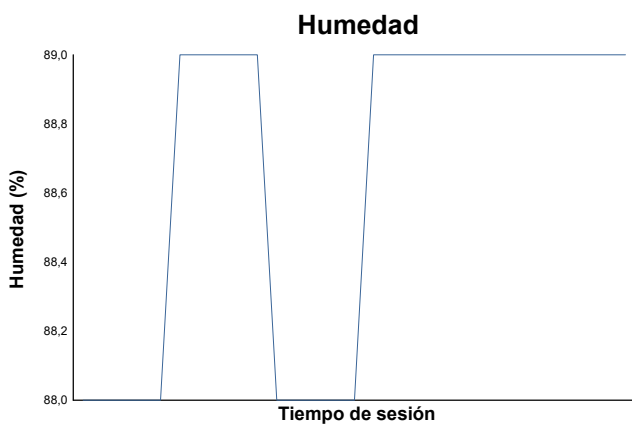

ESBK - CTO. ESPAÑA DE VELOCIDAD
SBK
CARRERA 2

Informe meteorológico

Estado de pista: **MOJADO**