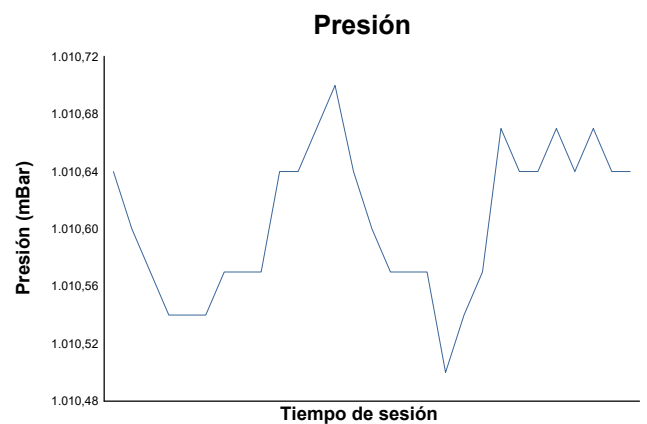

ESBK - CTO. ESPAÑA DE VELOCIDAD
SBK
CARRERA 2

Informe meteorológico

Estado de pista: **MOJADO**