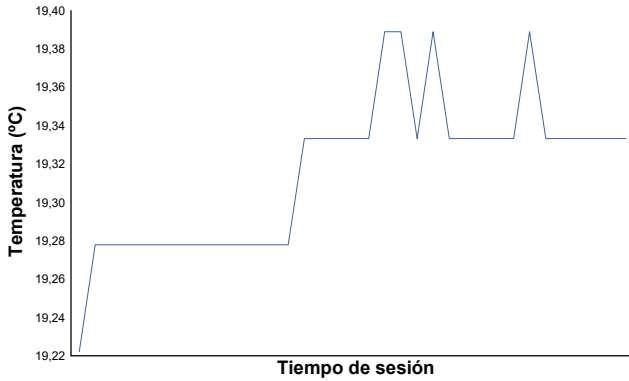

ESBK - CTO. ESPAÑA DE VELOCIDAD
SS 300
ENT. LIBRES 1

Informe meteorológico

Temperatura del Aire

Temperatura de la Pista

Humedad

Presión

Velocidad del viento

Dirección del viento

Estado de pista: **MOJADO**