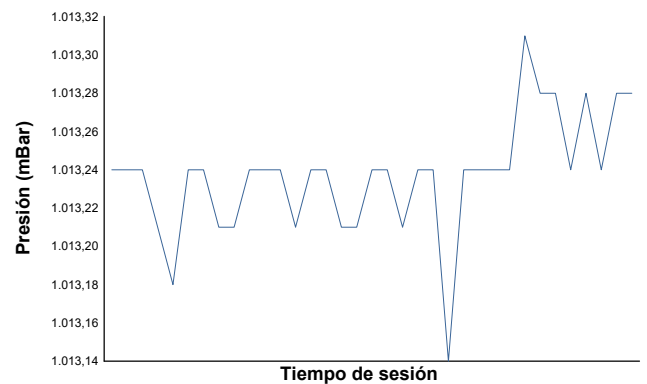

ESBK - CTO. ESPAÑA DE VELOCIDAD
SS 300
ENT. LIBRES 1

Informe meteorológico

Temperatura del Aire

Temperatura de la Pista

Humedad

Presión

Velocidad del viento

Dirección del viento

Estado de pista: **MOJADO**