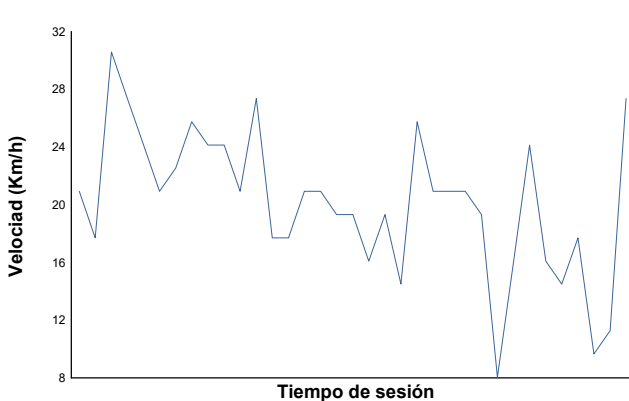

ESBK - CTO. ESPAÑA DE VELOCIDAD
SS 300
ENT. LIBRES 1

Informe meteorológico

Temperatura del Aire

Temperatura de la Pista

Humedad

Presión

Velocidad del viento

Dirección del viento

Estado de pista: **MOJADO**