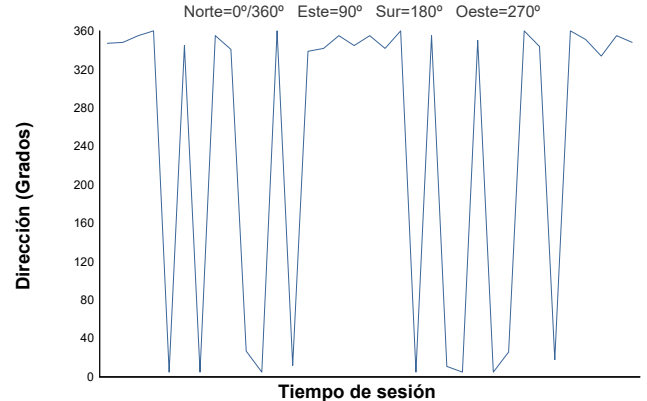

ESBK - CTO. ESPAÑA DE VELOCIDAD
SS 300
ENT. LIBRES 1

Informe meteorológico

Temperatura del Aire

Temperatura de la Pista

Humedad

Presión

Velocidad del viento

Dirección del viento

Estado de pista: **MOJADO**