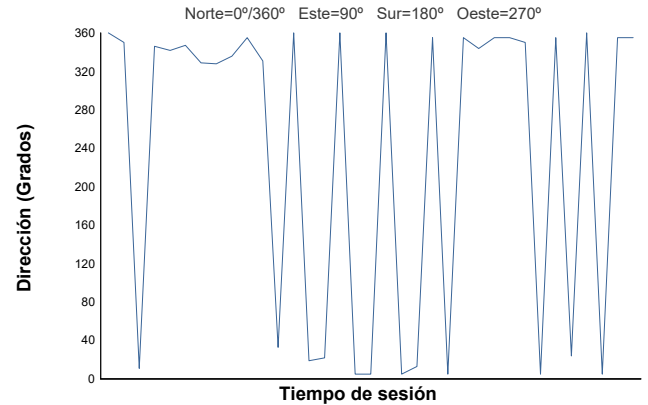

ESBK - CTO. ESPAÑA DE VELOCIDAD
SS 300
ENT. LIBRES 2

Informe meteorológico

Temperatura del Aire

Temperatura de la Pista

Humedad

Presión

Velocidad del viento

Dirección del viento

Estado de pista: **SECO**