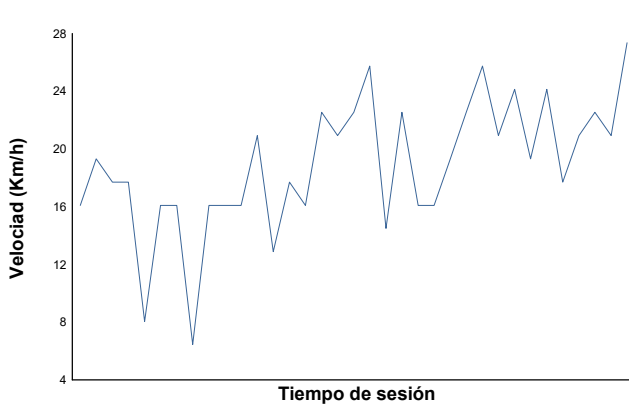

ESBK - CTO. ESPAÑA DE VELOCIDAD
SS 300
ENT. LIBRES 2

Informe meteorológico

Temperatura del Aire

Temperatura de la Pista

Humedad

Presión

Velocidad del viento

Dirección del viento

Estado de pista: **SECO**