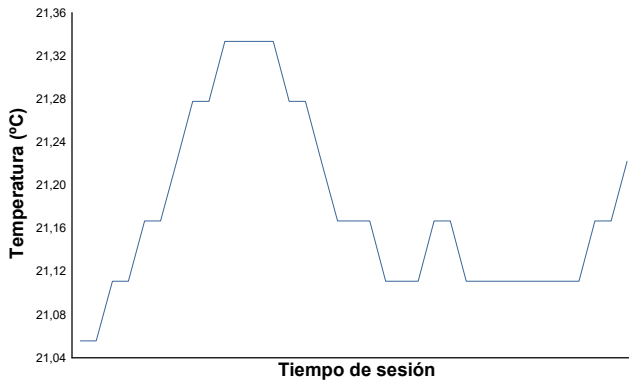

ESBK - CTO. ESPAÑA DE VELOCIDAD
SS 300
ENT. LIBRES 2

Informe meteorológico

Temperatura del Aire

Temperatura de la Pista

Humedad

Presión

Velocidad del viento

Dirección del viento

Estado de pista: **SECO**