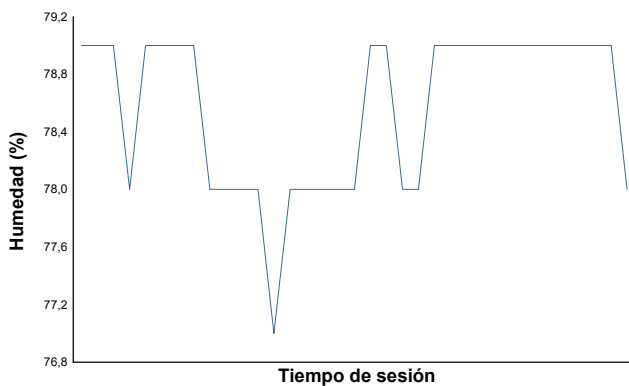

ESBK - CTO. ESPAÑA DE VELOCIDAD
SS 300
ENT. LIBRES 2

Informe meteorológico

Temperatura del Aire

Temperatura de la Pista

Humedad

Presión

Velocidad del viento

Dirección del viento

Estado de pista: **SECO**