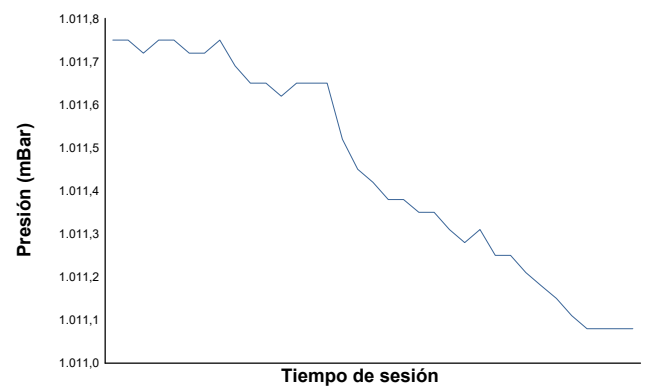

ESBK - CTO. ESPAÑA DE VELOCIDAD
SS 300
ENT. LIBRES 2

Informe meteorológico

Temperatura del Aire

Temperatura de la Pista

Humedad

Presión

Velocidad del viento

Dirección del viento

Estado de pista: **SECO**