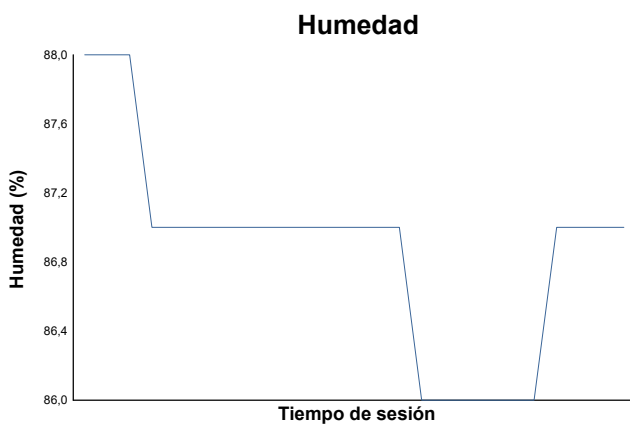

ESBK - CTO. ESPAÑA DE VELOCIDAD
SS 300
ENT. CRONOMETRADO
Informe meteorológico

Estado de pista: **SECO**