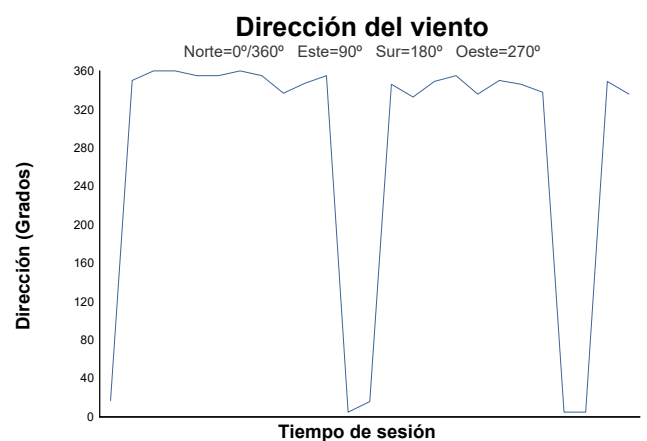

ESBK - CTO. ESPAÑA DE VELOCIDAD
SS 300
ENT. CRONOMETRADO
Informe meteorológico

Estado de pista: **SECO**