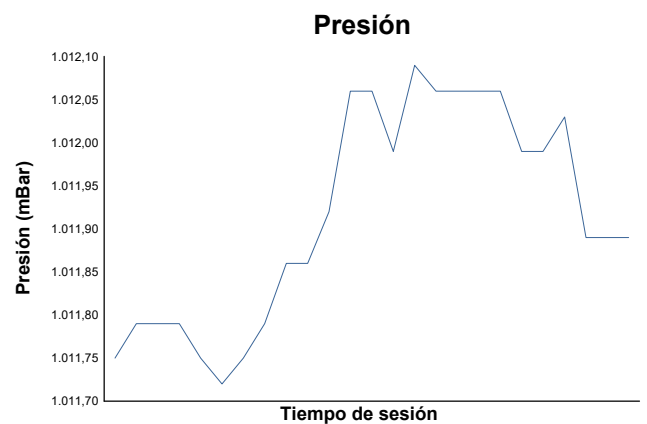

ESBK - CTO. ESPAÑA DE VELOCIDAD
SS 300
ENT. CRONOMETRADO
Informe meteorológico

Estado de pista: **SECO**