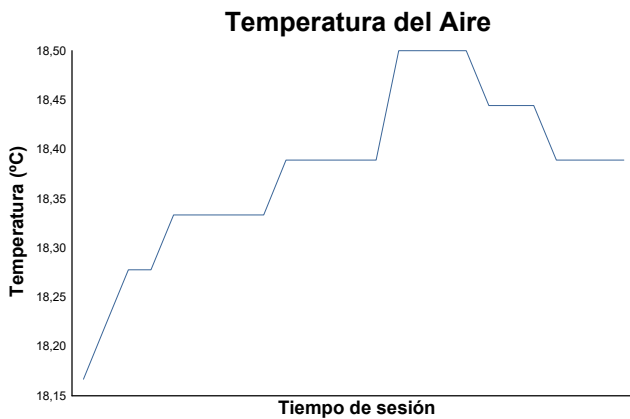

ESBK - CTO. ESPAÑA DE VELOCIDAD
SS 300
ENT. CRONOMETRADO
Informe meteorológico

Estado de pista: **SECO**