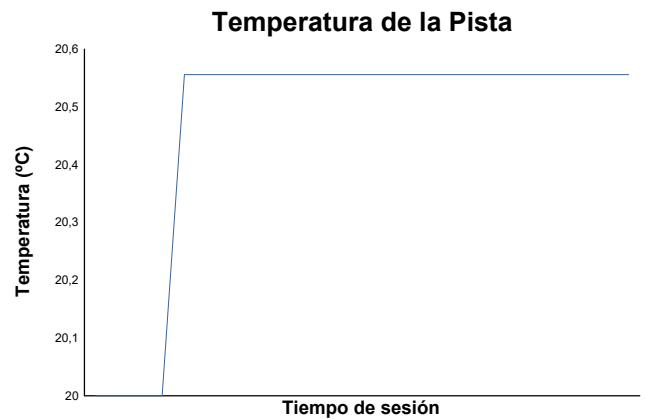

ESBK - CTO. ESPAÑA DE VELOCIDAD
SS 300
ENT. CRONOMETRADO
Informe meteorológico

Estado de pista: **SECO**