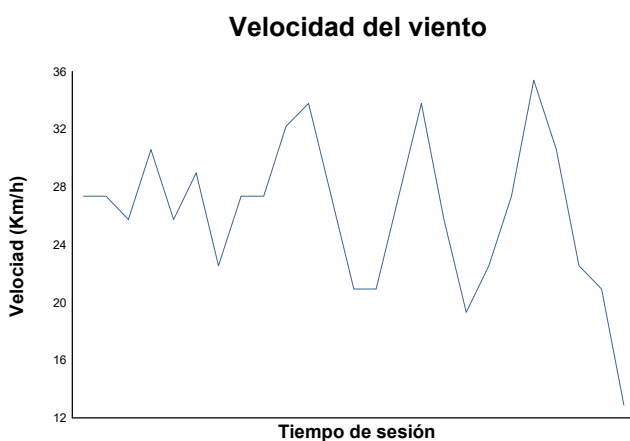

ESBK - CTO. ESPAÑA DE VELOCIDAD
SS 300
ENT. CRONOMETRADO
Informe meteorológico

Estado de pista: **SECO**