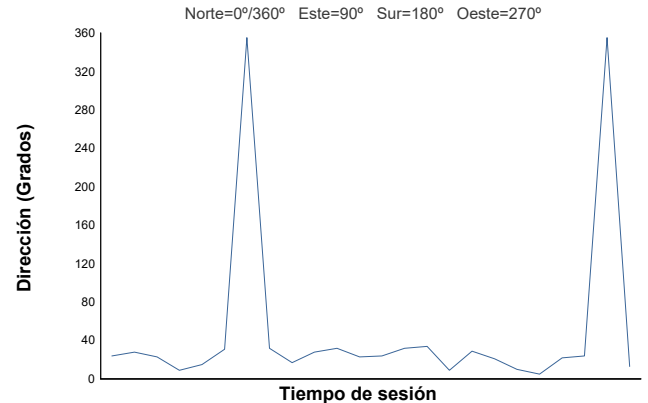

ESBK - CTO. ESPAÑA DE VELOCIDAD
SS 300
CARRERA 1

Informe meteorológico

Temperatura del Aire

Temperatura de la Pista

Humedad

Presión

Velocidad del viento

Dirección del viento

Estado de pista: **SECO**