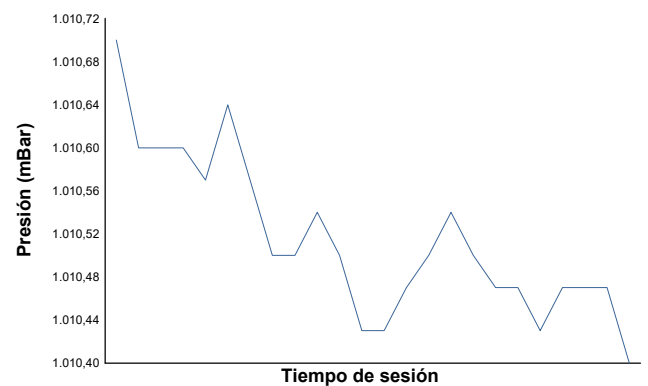

ESBK - CTO. ESPAÑA DE VELOCIDAD
SS 300
CARRERA 1

Informe meteorológico

Temperatura del Aire

Temperatura de la Pista

Humedad

Presión

Velocidad del viento

Dirección del viento

Estado de pista: **SECO**