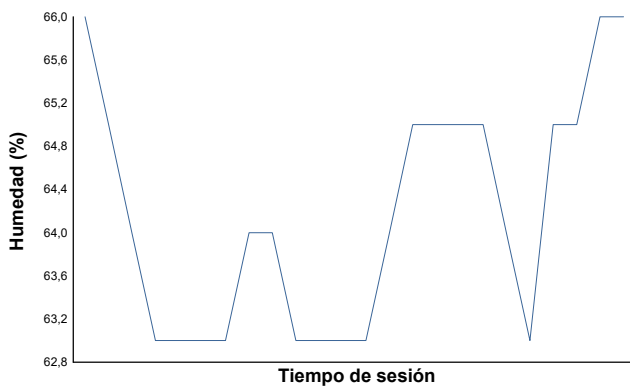

ESBK - CTO. ESPAÑA DE VELOCIDAD
SS 300
CARRERA 1

Informe meteorológico

Temperatura del Aire

Temperatura de la Pista

Humedad

Presión

Velocidad del viento

Dirección del viento

Estado de pista: **SECO**