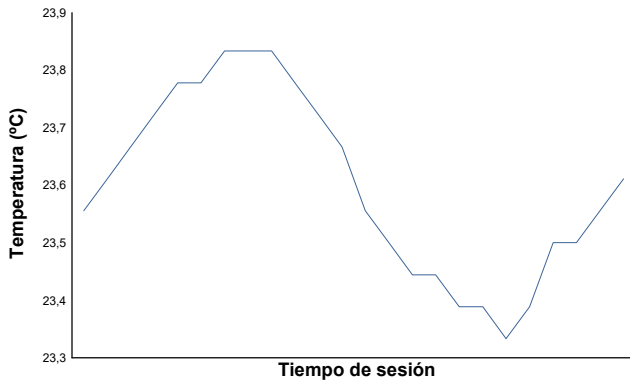

ESBK - CTO. ESPAÑA DE VELOCIDAD
SS 300
CARRERA 1

Informe meteorológico

Temperatura del Aire

Temperatura de la Pista

Humedad

Presión

Velocidad del viento

Dirección del viento

Estado de pista: **SECO**