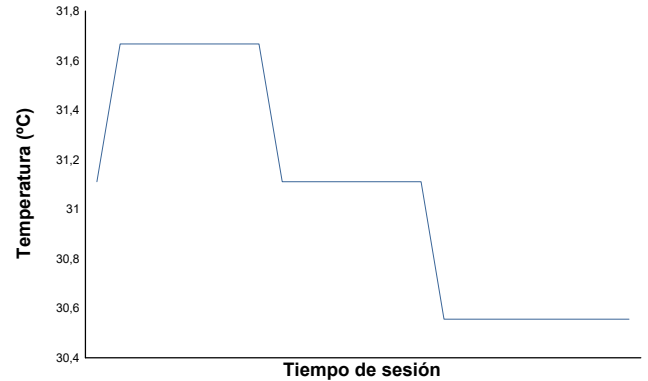

ESBK - CTO. ESPAÑA DE VELOCIDAD
SS 300
CARRERA 1

Informe meteorológico

Temperatura del Aire

Temperatura de la Pista

Humedad

Presión

Velocidad del viento

Dirección del viento

Estado de pista: **SECO**