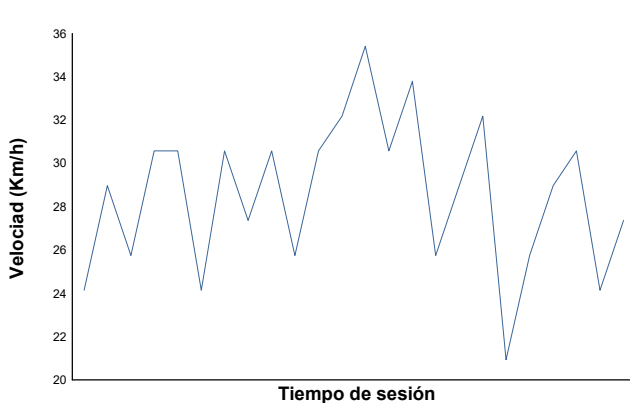

ESBK - CTO. ESPAÑA DE VELOCIDAD
SS 300
CARRERA 1

Informe meteorológico

Temperatura del Aire

Temperatura de la Pista

Humedad

Presión

Velocidad del viento

Dirección del viento

Estado de pista: **SECO**