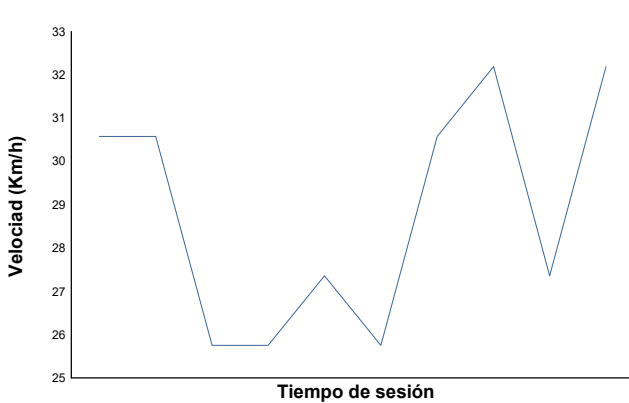

ESBK - CTO. ESPAÑA DE VELOCIDAD

SS 300
WARM-UP

Informe meteorológico

Temperatura del Aire

Temperatura de la Pista

Humedad

Presión

Velocidad del viento

Dirección del viento

Estado de pista: **SECO**