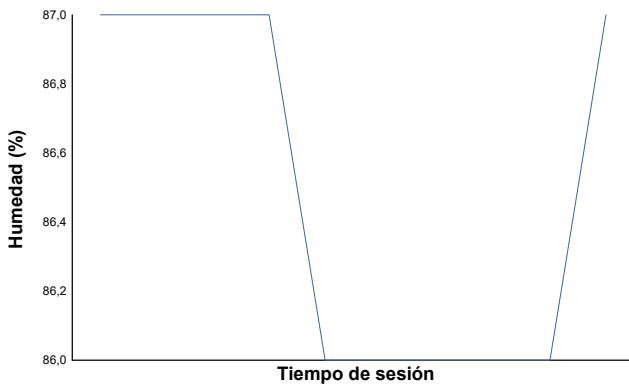

ESBK - CTO. ESPAÑA DE VELOCIDAD

SS 300
WARM-UP

Informe meteorológico

Temperatura del Aire

Temperatura de la Pista

Humedad

Presión

Velocidad del viento

Dirección del viento

Estado de pista: **SECO**