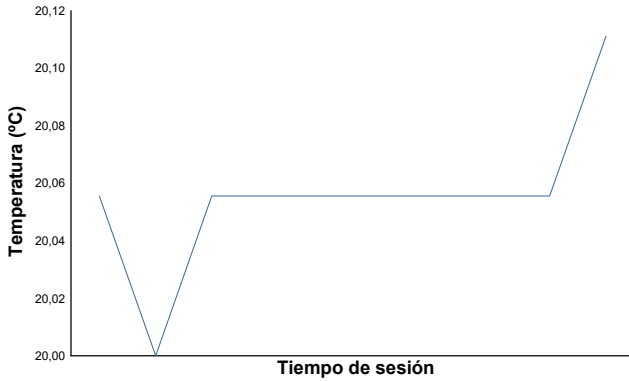

ESBK - CTO. ESPAÑA DE VELOCIDAD

SS 300
WARM-UP

Informe meteorológico

Temperatura del Aire

Temperatura de la Pista

Humedad

Presión

Velocidad del viento

Dirección del viento

Estado de pista: **SECO**