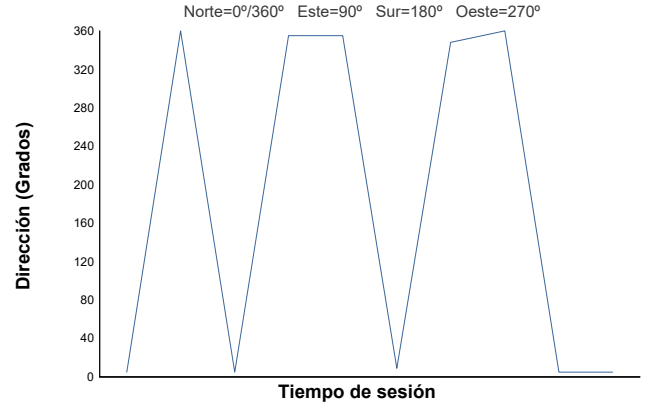

ESBK - CTO. ESPAÑA DE VELOCIDAD

SS 300
WARM-UP

Informe meteorológico

Temperatura del Aire

Temperatura de la Pista

Humedad

Presión

Velocidad del viento

Dirección del viento

Estado de pista: **SECO**