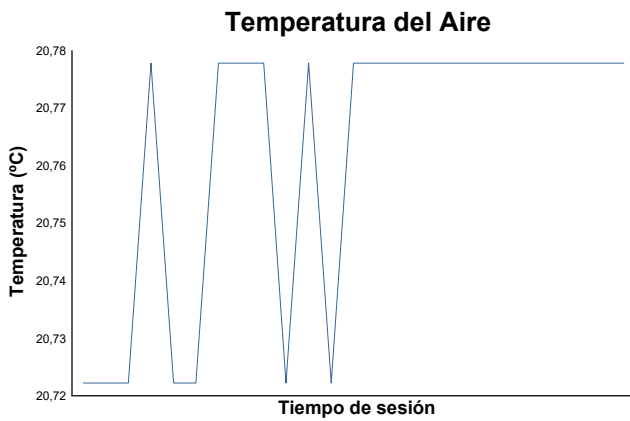

ESBK - CTO. ESPAÑA DE VELOCIDAD
SS 300
CARRERA 2

Informe meteorológico

Estado de pista: **SECO**