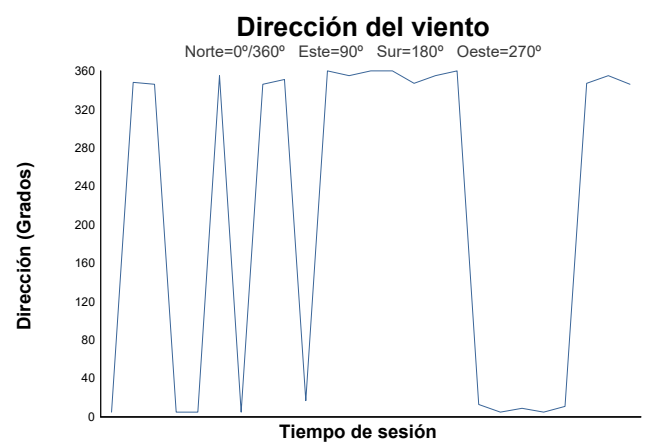

ESBK - CTO. ESPAÑA DE VELOCIDAD
SS 300
CARRERA 2

Informe meteorológico

Estado de pista: **SECO**