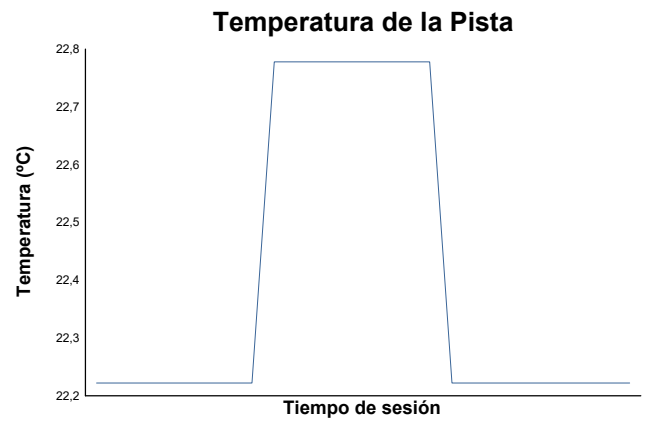

ESBK - CTO. ESPAÑA DE VELOCIDAD
SS 300
CARRERA 2

Informe meteorológico

Estado de pista: **SECO**