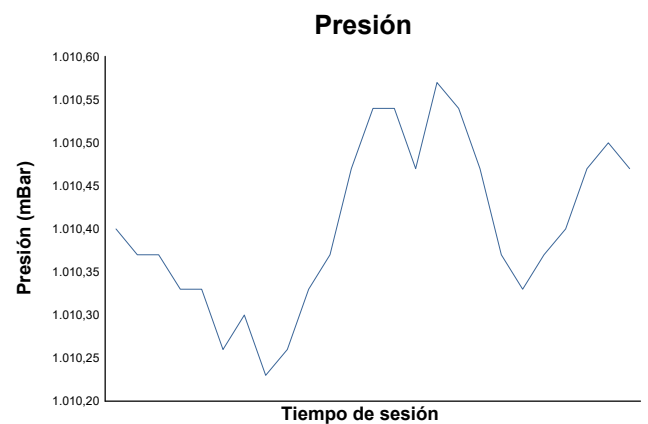

ESBK - CTO. ESPAÑA DE VELOCIDAD
SS 300
CARRERA 2

Informe meteorológico

Estado de pista: **SECO**