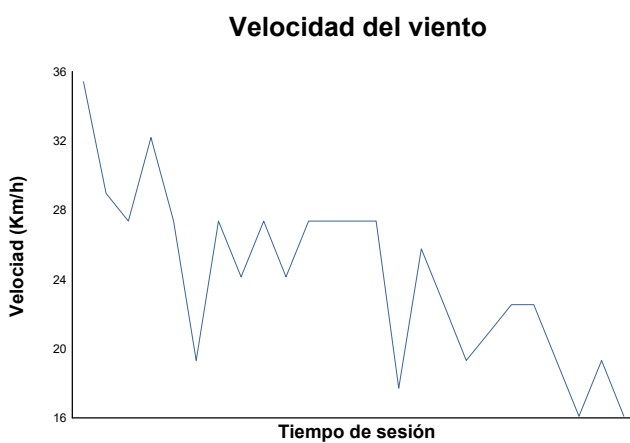

ESBK - CTO. ESPAÑA DE VELOCIDAD
SS 300
CARRERA 2

Informe meteorológico

Estado de pista: **SECO**