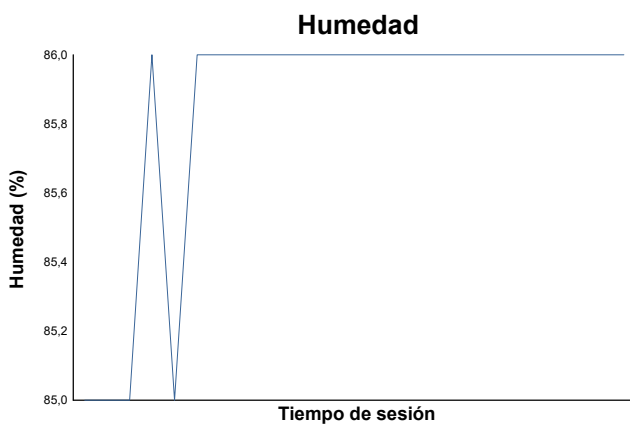

ESBK - CTO. ESPAÑA DE VELOCIDAD
SS 300
CARRERA 2

Informe meteorológico

Estado de pista: **SECO**