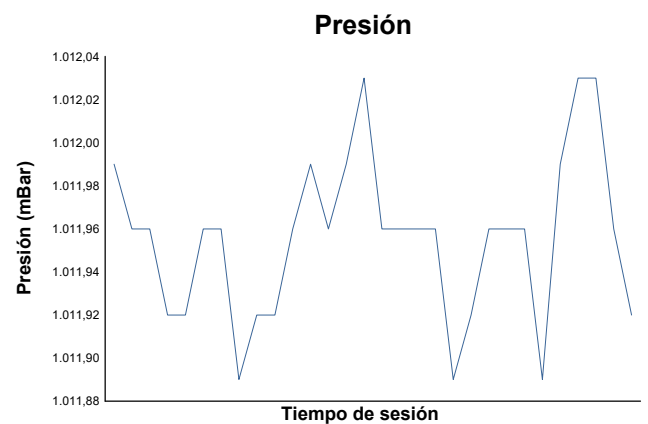

ESBK - CTO. ESPAÑA DE VELOCIDAD

Supersport NG
ENT. CRONOMETRADO

Informe meteorológico

Revised

Estado de pista: **SECO**