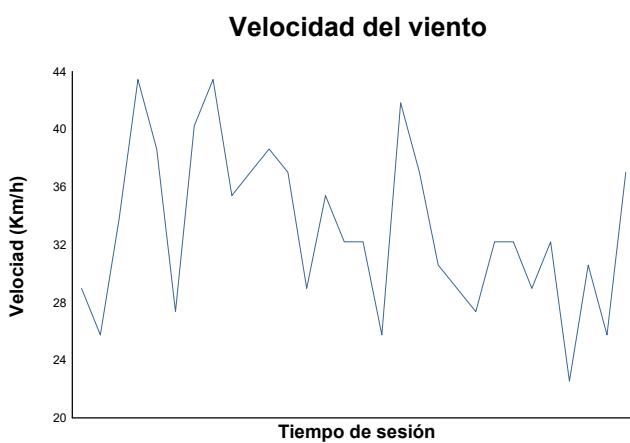

ESBK - CTO. ESPAÑA DE VELOCIDAD

Supersport NG
ENT. CRONOMETRADO

Informe meteorológico

Revised

Estado de pista: **SECO**