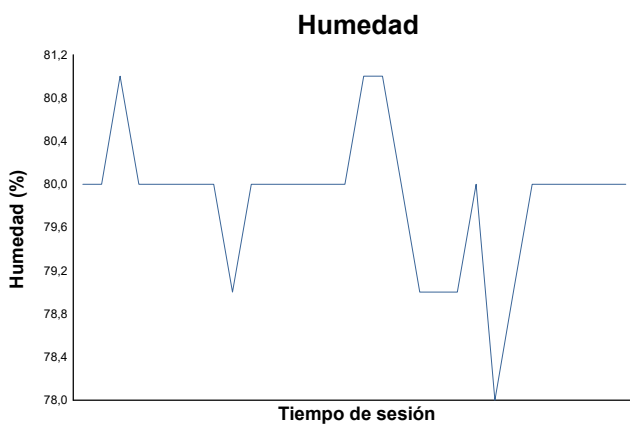

ESBK - CTO. ESPAÑA DE VELOCIDAD

Supersport NG
ENT. CRONOMETRADO

Informe meteorológico

Revised

Estado de pista: **SECO**