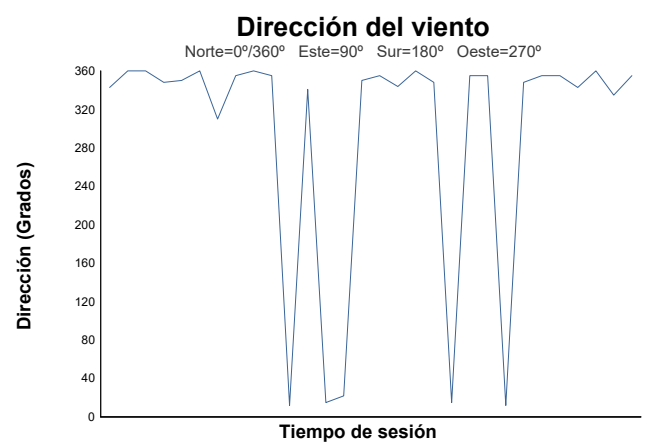

ESBK - CTO. ESPAÑA DE VELOCIDAD

Supersport NG
ENT. CRONOMETRADO

Informe meteorológico

Revised

Estado de pista: **SECO**