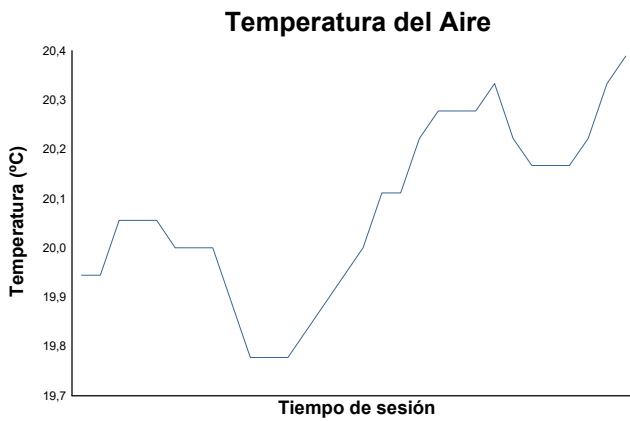

ESBK - CTO. ESPAÑA DE VELOCIDAD

Supersport NG
ENT. CRONOMETRADO

Informe meteorológico

Revised

Estado de pista: **SECO**