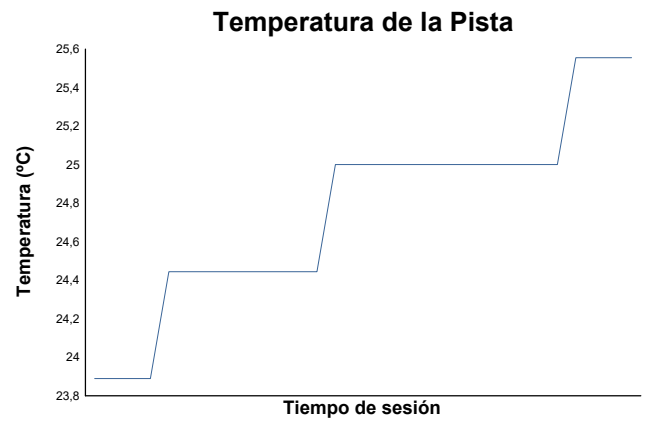

ESBK - CTO. ESPAÑA DE VELOCIDAD

Supersport NG
ENT. CRONOMETRADO

Informe meteorológico

Revised

Estado de pista: **SECO**