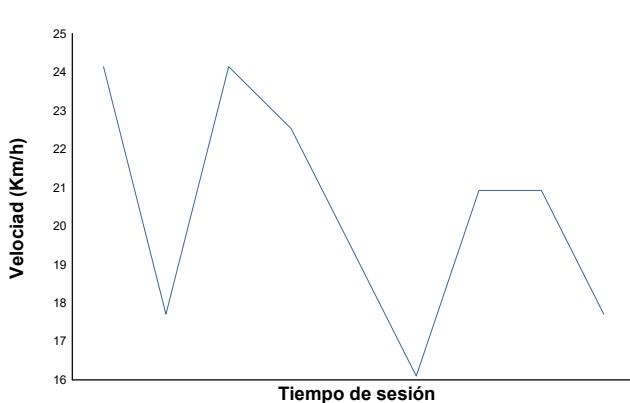

# ESBK - CTO. ESPAÑA DE VELOCIDAD

Supersport NG  
WARM-UP

Informe meteorológico

Temperatura del Aire

Temperatura de la Pista

Humedad

Presión

Velocidad del viento

Dirección del viento

Estado de pista: **SECO**