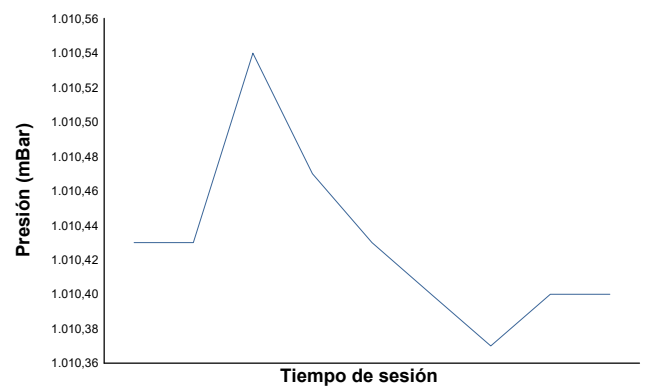

# ESBK - CTO. ESPAÑA DE VELOCIDAD

Supersport NG  
WARM-UP

Informe meteorológico

Temperatura del Aire

Temperatura de la Pista

Humedad

Presión

Velocidad del viento

Dirección del viento

Estado de pista: **SECO**