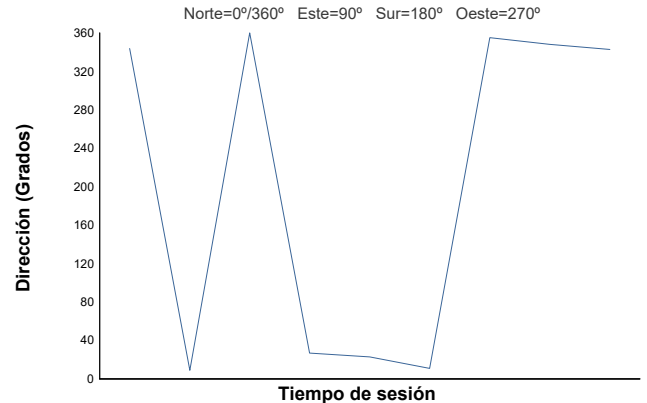

# ESBK - CTO. ESPAÑA DE VELOCIDAD

Supersport NG  
WARM-UP

Informe meteorológico

Temperatura del Aire

Temperatura de la Pista

Humedad

Presión

Velocidad del viento

Dirección del viento

Estado de pista: **SECO**